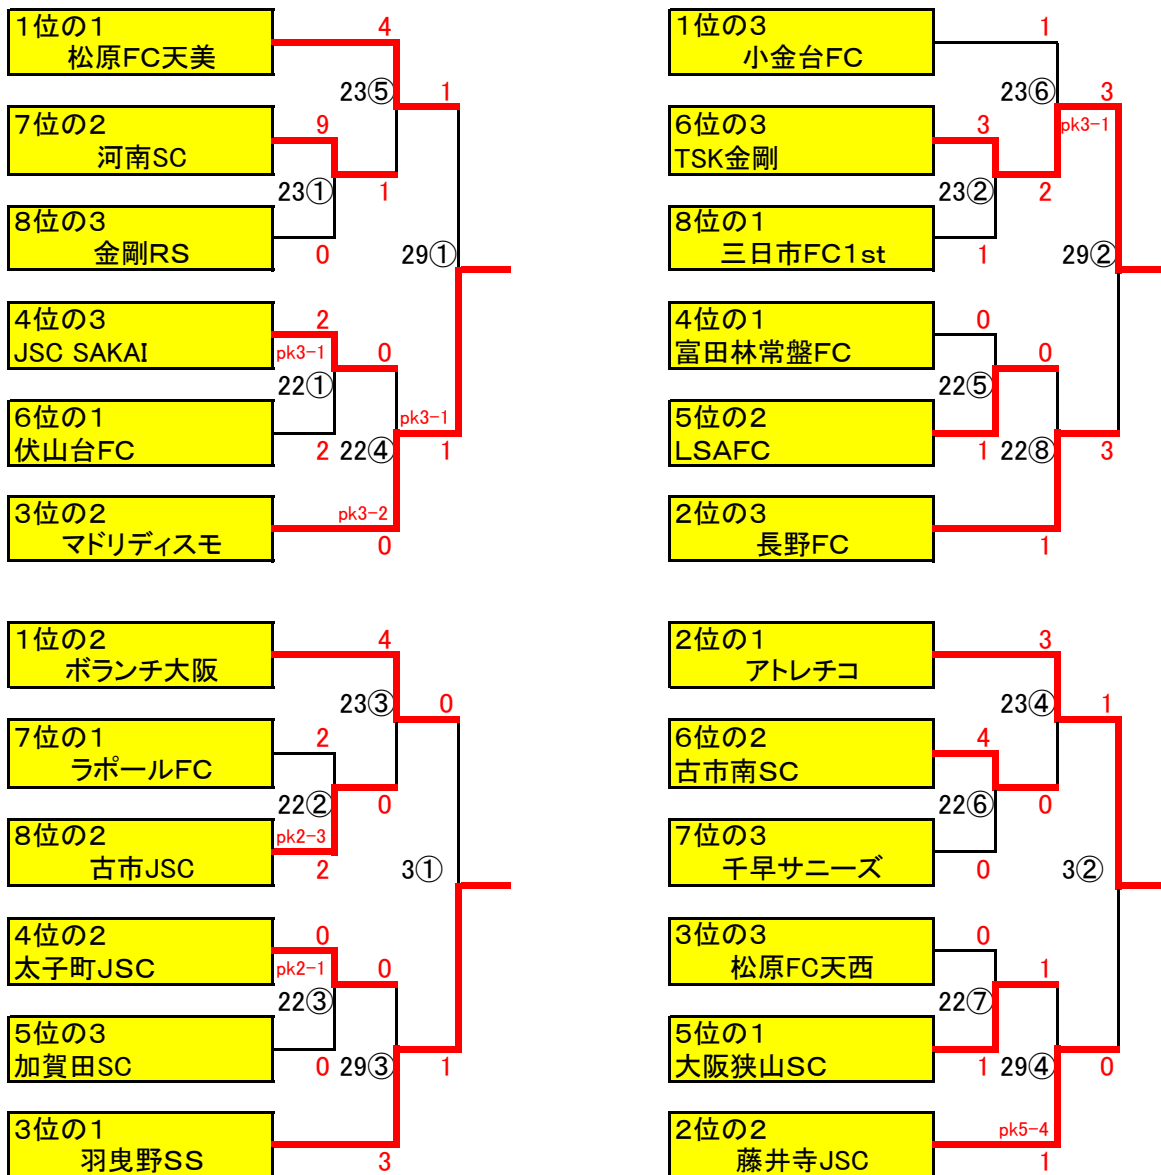

2016全日リーグ南河内予選決勝トーナメント

2016年 全日リーグ南河内予選 タイムスケジュール

U-12 南河内 決勝

10月22日	土曜日	会場名	伏山台小学校			会場住所	富田林市大字伏山2-1-1		
駐車/各チーム	0	台	提供チーム	伏山台FC	会場責任者	光山 基和	携帯TEL	080-3418-1800	
会場注意事項 別紙									
Aコート									
	時間	試合番号	対戦			主審・4審	副審		
1	9:00	22①	JSC SAKAI	2	pk 3-1	2	伏山台FC	太子町JSC	加賀田SC
2	9:50	22②	ラポールFC	2	pk 2-3	2	古市JSC	マドリディスモ	JSC SAKAI
3	10:40	22③	太子町JSC	0	pk 2-1	0	加賀田SC	富田林常盤FC	LSA FC
4	11:30	22④	マドリディスモ	0	pk 3-2	0	JSC SAKAI	ラポールFC	古市JSC
5	12:20	22⑤	富田林常盤FC	0	-	1	LSA FC	JSC SAKAI	伏山台FC
6	13:10	22⑥	古市南SC	4	-	0	千早サニーズ	長野FC	LSA FC
7	14:00	22⑦	松原FC天西	0	-	1	大阪狭山SC	古市南SC	千早サニーズ
8	14:50	22⑧	長野FC	1	-	0	LSA FC	松原FC天西	大阪狭山SC