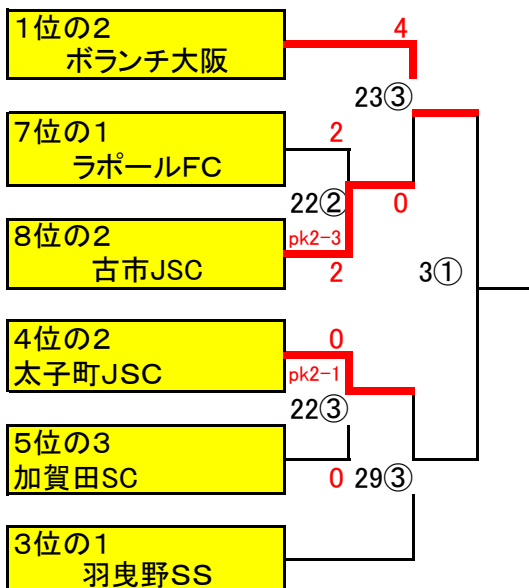

2016全日リーグ南河内予選決勝トーナメント

2016年 全日リーグ南河内予選 タイムスケジュール

U-12 南河内 決勝

10月22日	土曜日	会場名	伏山台小学校			会場住所	富田林市大字伏山2-1-1		
駐車/各チーム	台	提供チーム	伏山台FC		会場責任者	光山 基和	携帯TEL	080-3418-1800	
会場注意事項 別紙									
		Aコート							
	時間	試合番号	対戦			主審・4審	副審		
1	9:00	22①	JSC SAKAI	2	pk 3-1	2	伏山台FC	太子町JSC	加賀田SC
2	9:50	22②	ラポールFC	2	pk 2-3	2	古市JSC	マドリディスモ	JSC SAKAI
3	10:40	22③	太子町JSC	0	pk 2-1	0	加賀田SC	富田林常盤FC	LSA FC
4	11:30	22④	マドリディスモ	0	pk 3-2	0	JSC SAKAI	ラポールFC	古市JSC
5	12:20	22⑤	富田林常盤FC	0	-	1	LSA FC	JSC SAKAI	伏山台FC
6	13:10	22⑥	古市南SC	4	-	0	千早サニーズ	長野FC	LSA FC
7	14:00	22⑦	松原FC天西	0	-	1	大阪狭山SC	古市南SC	千早サニーズ
8	14:50	22⑧	長野FC	1	-	0	LSA FC	松原FC天西	大阪狭山SC

10月23日	日曜日	会場名	松原市立布忍小学校			会場住所	松原市南新町1-6-17		
駐車/各チーム	0	提供チーム	松原FC天美		責任者	山本 正憲	携帯TEL	090-3057-7817	
会場注意事項 近隣有料P 学校前駐停車厳禁(選手乗り降り、荷物おろし) 開門9:00									
		Aコート							
	時間	試合番号	対戦			主審・4審	副審		
1	10:00	23①	河南SC	9	-	0	金剛RS	ボランチ大阪	古市JSC
2	10:50	23②	TSK金剛	3	-	1	三日市FC1st	河南SC	金剛RS
3	11:40	23③	ボランチ大阪	4	-	0	古市JSC	TSK金剛	三日市FC1st
4	12:30	23④	アトレチコ	3	-	0	古市南SC	小金台FC	TSK金剛
5	13:20	23⑤	松原FC天美	4	-	1	23①勝ち	アトレチコ	古市南SC
6	14:10	23⑥	小金台FC	1	-	2	23②勝ち	松原FC天美	河南SC