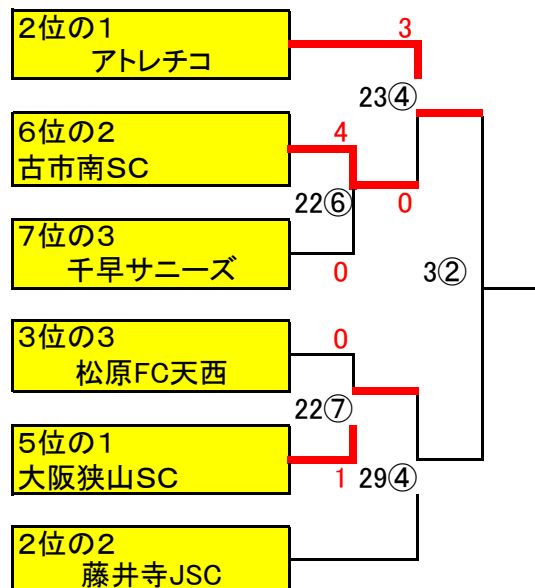

2016全日リーグ南河内予選決勝トーナメント

2016年 全日リーグ南河内予選 タイムスケジュール

U-12 南河内 決勝

10月22日	土曜日	会場名	伏山台小学校			会場住所	富田林市大字伏山2-1-1		
駐車/各チーム	台	提供チーム	伏山台FC		会場責任者	光山 基和	携帯TEL	080-3418-1800	
会場注意事項 別紙									
		Aコート							
	時間	試合番号	対戦			主審・4審	副審		
1	9:00	22①	JSC SAKAI	2	pk 3-1	2	伏山台FC	太子町JSC	加賀田SC
2	9:50	22②	ラポールFC	2	pk 2-3	2	古市JSC	マドリディスモ	JSC SAKAI
3	10:40	22③	太子町JSC	0	pk 2-1	0	加賀田SC	富田林常盤FC	LSA FC
4	11:30	22④	マドリディスモ	0	pk 3-2	0	JSC SAKAI	ラポールFC	古市JSC
5	12:20	22⑤	富田林常盤FC	0	-	1	LSA FC	JSC SAKAI	伏山台FC
6	13:10	22⑥	古市南SC	4	-	0	千早サニーズ	長野FC	LSA FC
7	14:00	22⑦	松原FC天西	0	-	1	大阪狭山SC	古市南SC	千早サニーズ
8	14:50	22⑧	長野FC	1	-	0	LSA FC	松原FC天西	大阪狭山SC

10月23日	日曜日	会場名	松原市立布忍小学校			会場住所	松原市南新町1-6-17		
駐車/各チーム	0	提供チーム	松原FC天美		責任者	山本 正憲	携帯TEL	090-3057-7817	
会場注意事項 近隣有料P 学校前駐停車厳禁(選手乗り降り、荷物おろし) 開門9:00									
		Aコート							
	時間	試合番号	対戦			主審・4審	副審		
1	10:00	23①	河南SC	9	-	0	金剛RS	ボランチ大阪	古市JSC
2	10:50	23②	TSK金剛	3	-	1	三日市FC1st	河南SC	金剛RS
3	11:40	23③	ボランチ大阪	4	-	0	古市JSC	TSK金剛	三日市FC1st
4	12:30	23④	アトレチコ	3	-	0	古市南SC	小金台FC	TSK金剛
5	13:20	23⑤	松原FC天美	4	-	1	23①勝ち	アトレチコ	古市南SC
6	14:10	23⑥	小金台FC	1	-	2	23②勝ち	松原FC天美	河南SC