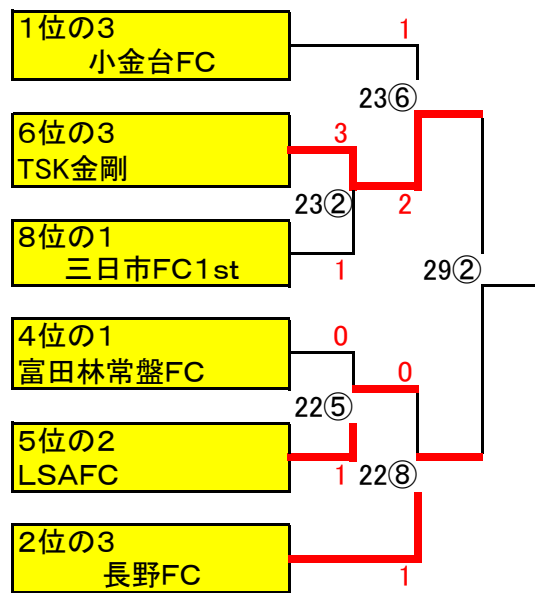

2016全日リーグ南河内予選決勝トーナメント

2016年 全日リーグ南河内予選 タイムスケジュール

U-12 南河内 決勝

10月22日	土曜日	会場名	伏山台小学校			会場住所	富田林市大字伏山2-1-1		
駐車/各チーム	台	提供チーム	伏山台FC		会場責任者	光山 基和	携帯TEL	080-3418-1800	
会場注意事項 別紙									
		Aコート							
	時間	試合番号	対戦			主審・4審	副審		
1	9:00	22①	JSC SAKAI	2	pk 3-1	2	伏山台FC	太子町JSC	加賀田SC
2	9:50	22②	ラポールFC	2	pk 2-3	2	古市JSC	マドリディスモ	JSC SAKAI
3	10:40	22③	太子町JSC	0	pk 2-1	0	加賀田SC	富田林常盤FC	LSA FC
4	11:30	22④	マドリディスモ	0	pk 3-2	0	JSC SAKAI	ラポールFC	古市JSC
5	12:20	22⑤	富田林常盤FC	0	-	1	LSA FC	JSC SAKAI	伏山台FC
6	13:10	22⑥	古市南SC	4	-	0	千早サニーズ	長野FC	LSA FC
7	14:00	22⑦	松原FC天西	0	-	1	大阪狭山SC	古市南SC	千早サニーズ
8	14:50	22⑧	長野FC	1	-	0	LSA FC	松原FC天西	大阪狭山SC

10月23日	日曜日	会場名	松原市立布忍小学校			会場住所	松原市南新町1-6-17		
駐車/各チーム	0	提供チーム	松原FC天美		責任者	山本 正憲	携帯TEL	090-3057-7817	
会場注意事項 近隣有料P 学校前駐停車厳禁(選手乗り降り、荷物おろし) 開門9:00									
		Aコート							
	時間	試合番号	対戦			主審・4審	副審		
1	10:00	23①	河南SC	9	-	0	金剛RS	ボランチ大阪	古市JSC
2	10:50	23②	TSK金剛	3	-	1	三日市FC1st	河南SC	金剛RS
3	11:40	23③	ボランチ大阪	4	-	0	古市JSC	TSK金剛	三日市FC1st
4	12:30	23④	アトレチコ	3	-	0	古市南SC	小金台FC	TSK金剛
5	13:20	23⑤	松原FC天美	4	-	1	23①勝ち	アトレチコ	古市南SC
6	14:10	23⑥	小金台FC	1	-	2	23②勝ち	松原FC天美	河南SC