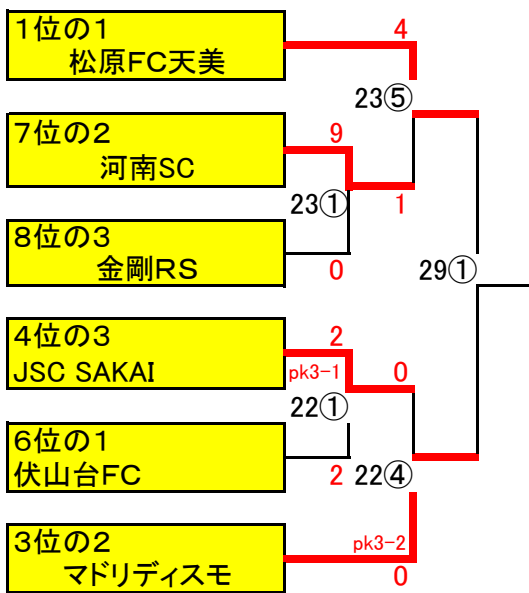

2016全日リーグ南河内予選決勝トーナメント

2016年 全日リーグ南河内予選 タイムスケジュール

U-12 南河内 決勝

10月22日	土曜日	会場名	伏山台小学校			会場住所	富田林市大字伏山2-1-1		
駐車/各チーム	台	提供チーム	伏山台FC		会場責任者	光山 基和	携帯TEL	080-3418-1800	
会場注意事項 別紙									
		Aコート							
	時間	試合番号	対戦			主審・4審	副審		
1	9:00	22①	JSC SAKAI	2	pk 3-1	2	伏山台FC	太子町JSC	加賀田SC
2	9:50	22②	ラポールFC	2	pk 2-3	2	古市JSC	マドリディスモ	JSC SAKAI
3	10:40	22③	太子町JSC	0	pk 2-1	0	加賀田SC	富田林常盤FC	LSA FC
4	11:30	22④	マドリディスモ	0	pk 3-2	0	JSC SAKAI	ラポールFC	古市JSC
5	12:20	22⑤	富田林常盤FC	0	-	1	LSA FC	JSC SAKAI	伏山台FC
6	13:10	22⑥	古市南SC	4	-	0	千早サニーズ	長野FC	LSA FC
7	14:00	22⑦	松原FC天西	0	-	1	大阪狭山SC	古市南SC	千早サニーズ
8	14:50	22⑧	長野FC	1	-	0	LSA FC	松原FC天西	大阪狭山SC

10月23日	日曜日	会場名	松原市立布忍小学校			会場住所	松原市南新町1-6-17		
駐車/各チーム	0	提供チーム	松原FC天美		責任者	山本 正憲	携帯TEL	090-3057-7817	
会場注意事項 近隣有料P 学校前駐停車厳禁(選手乗り降り、荷物おろし) 開門9:00									
		Aコート							
	時間	試合番号	対戦			主審・4審	副審		
1	10:00	23①	河南SC	9	-	0	金剛RS	ボランチ大阪	古市JSC
2	10:50	23②	TSK金剛	3	-	1	三日市FC1st	河南SC	金剛RS
3	11:40	23③	ボランチ大阪	4	-	0	古市JSC	TSK金剛	三日市FC1st
4	12:30	23④	アトレチコ	3	-	0	古市南SC	小金台FC	TSK金剛
5	13:20	23⑤	松原FC天美	4	-	1	23①勝ち	アトレチコ	古市南SC
6	14:10	23⑥	小金台FC	1	-	2	23②勝ち	松原FC天美	河南SC