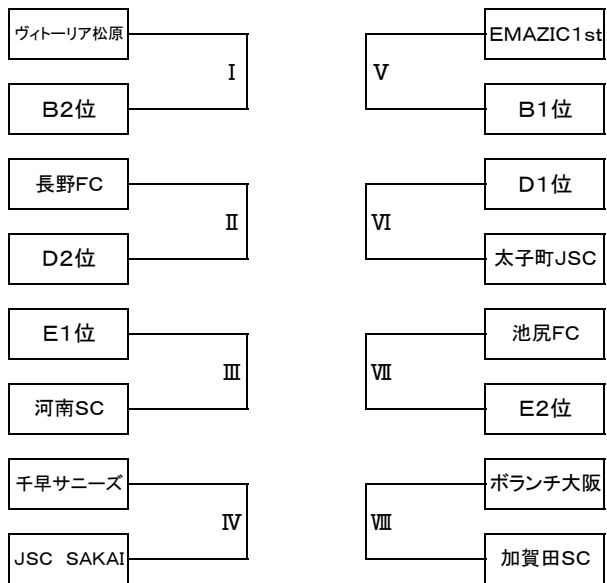

関西小学生大会南河内2次予選