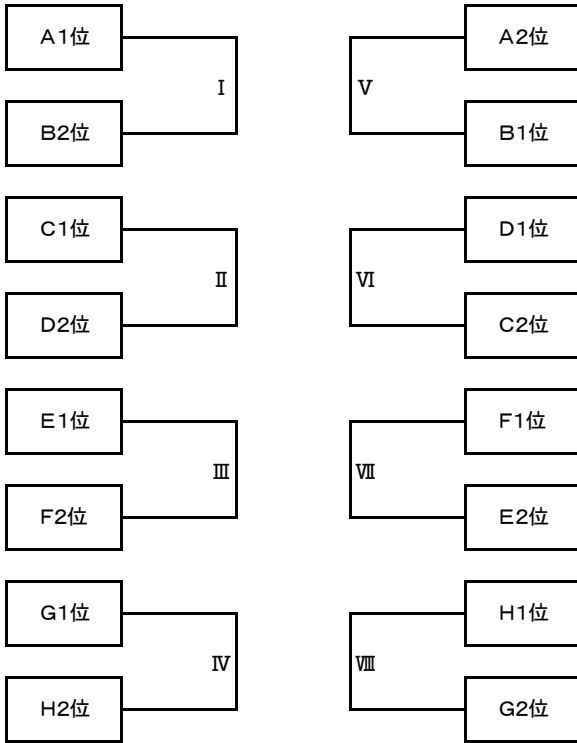

関西小学生大会南河内2次予選