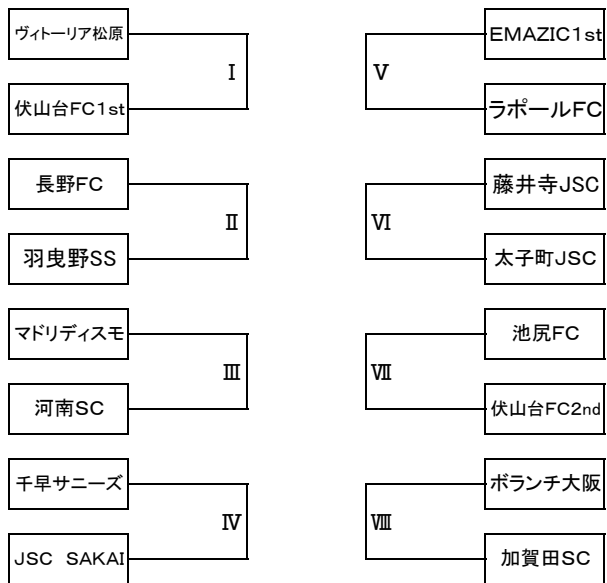

関西小学生大会南河内2次予選