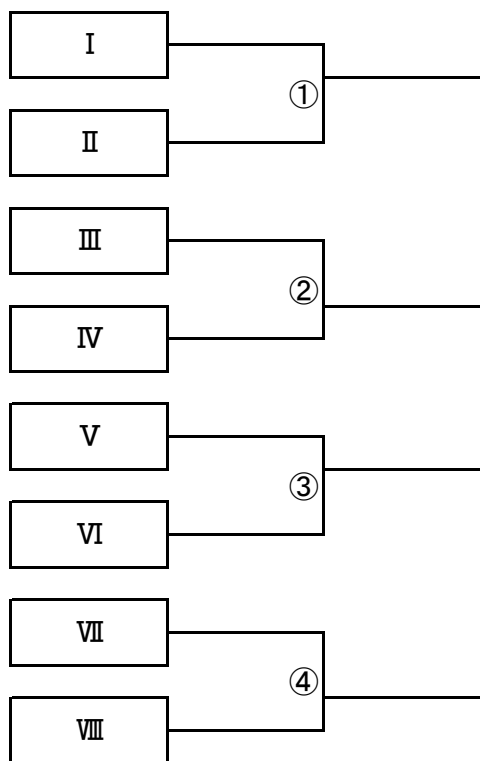

2016大阪小学生大会サッカー大会 大阪府大会 地区予選開催要項

南河内地区参加チーム…29チーム（南河内地区代表数:4）

競技方法

- ・8人制
- ・ピッチサイズ
- ・ゴールサイズ(少年用ゴール)
- ・1次予選リーグ戦、上位2チームによるトーナメント戦で決する。

試合方法

- ・南河内地区予選(中央大会・関西大会)前後半(20分-5分-20分)
- ・リーグ順位決定は勝ち3 引き分け1 負け0とし勝ち点と同じ場合
得失点差→得点→当該チーム勝敗→コイントスの順で決定する。
- ・南河内地区代表決定トーナメントの引き分けの場合はPK方式により勝者を決定する。
PK戦は3名で行い、決しない場合は4人目からサドンデスにより決定する。

- ・1月28日(土)～
- ・会場: J-GREEN堺
- ・【抽選会】 1月23日(月)大阪市立新平野西小学校 19:00～受付(代理抽選可)

抽選日

- ・10月29日(土)抽選後、組み合わせ及び、審判割り振りをして後日発表します。

その他

- ・大会要項・規定・細則につきましては大阪サッカー協会第4種委員会のホームページを参照ください。

関西小学生大会南河内2次予選

関西小学生大会南河内最終予選

大阪小学生大会南河内地区1次予選