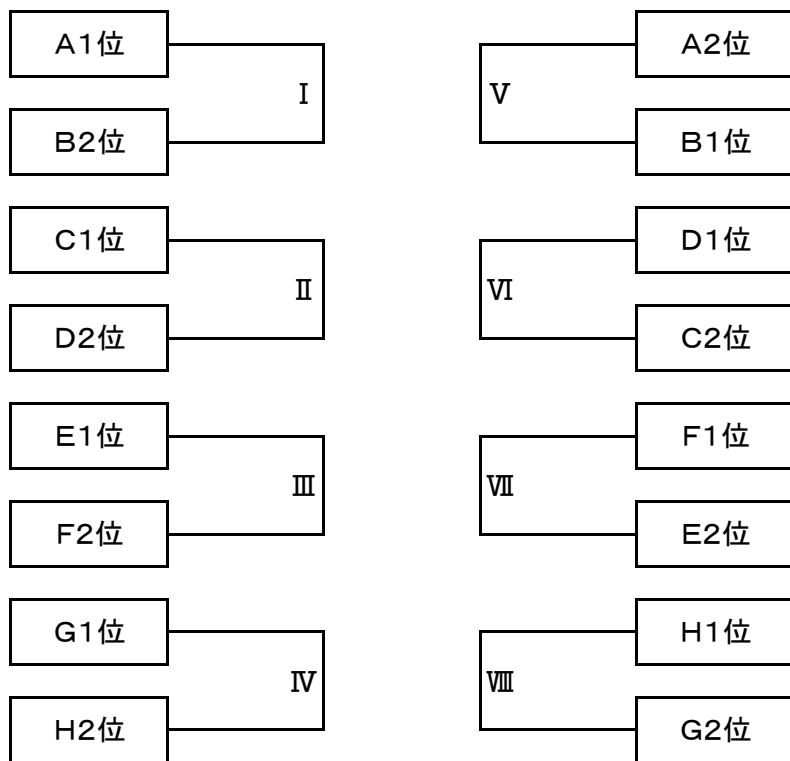

2016大阪小学生大会サッカー大会 大阪府大会 地区予選開催要項

南河内地区参加チーム…29チーム（南河内地区代表数:4）

競技方法

- ・8人制
- ・ピッチサイズ
- ・ゴールサイズ(少年用ゴール)
- ・1次予選リーグ戦、上位2チームによるトーナメント戦で決する。

試合方法

- ・南河内地区予選(中央大会・関西大会)前後半(20分-5分-20分)
- ・リーグ順位決定は勝ち3 引き分け1 負け0とし勝ち点と同じ場合
得失点差→得点→当該チーム勝敗→コイントスの順で決定する。
- ・南河内地区代表決定トーナメントの引き分けの場合はPK方式により勝者を決定する。
PK戦は3名で行い、決しない場合は4人目からサドンデスにより決定する。

- ・1月28日(土)～
- ・会場: J-GREEN堺
- ・【抽選会】 1月23日(月)大阪市立新平野西小学校 19:00～受付(代理抽選可)

抽選日

- ・10月29日(土)抽選後、組み合わせ及び、審判割り振りをして後日発表します。

その他

- ・大会要項・規定・細則につきましては大阪サッカー協会第4種委員会のホームページを参照ください。

関西小学生大会南河内2次予選

関西小学生大会南河内最終予選

大阪小学生大会南河内地区1次予選