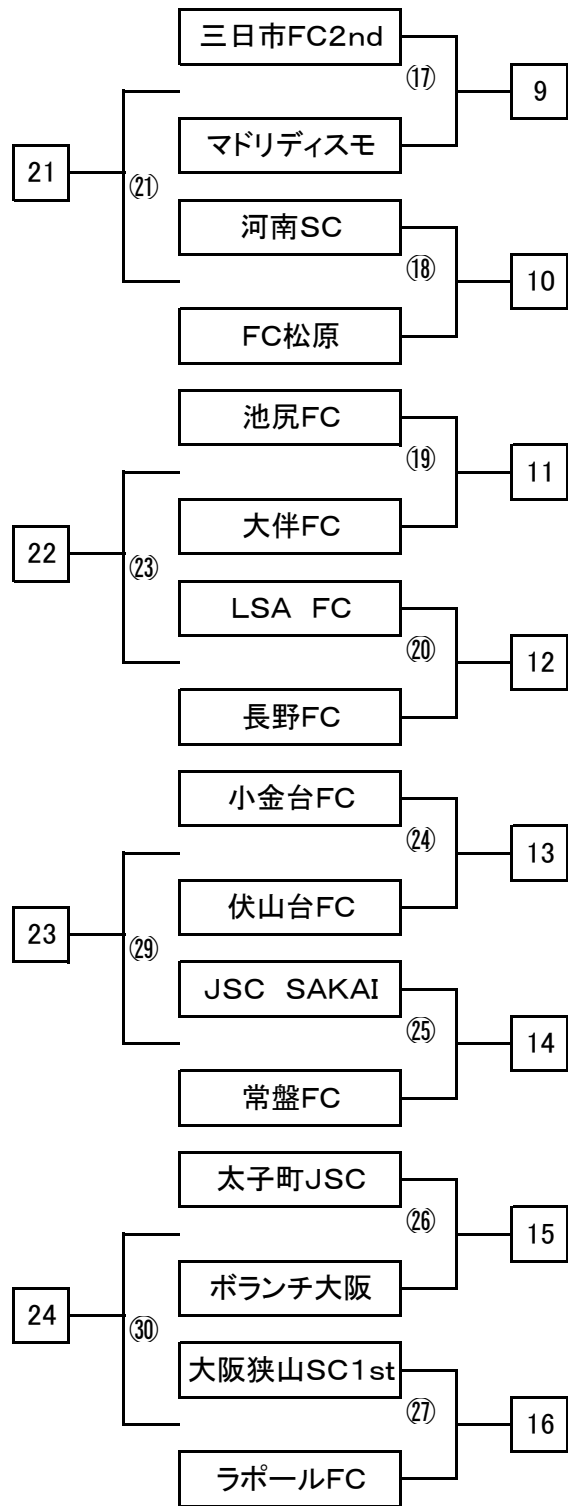

2016ライフカップ南河内予選

	狭山2nd	エマジック	天美1st	
大阪狭山SC2nd	/	⑤	⑨	25
エマジック		/	⑭	26
松原FC天美1st			/	

	アトレチコ	小山田	中央	
アトレチコ	/	⑳	㉘	27
小山田SC		/	⑧	28
富田林中央JSC			/	

ライフカップ南河内1次予選

5月7日(土) Jグリーン堺S11B

	時間	試合番号	対	戦	主審・4審	副審
①	9:30~	①	リバーズFC	VS	楠JSC	松原FC天西 大阪狭山プライマリー
②	10:20~	⑭	エマジック	VS	松原FC天美1st	富田林中央JSC アトレチコ
③	11:10~	③	松原FC天西	VS	大阪狭山プライマリー	リバーズFC 楠JSC
④	12:00~	⑳	富田林中央JSC	VS	アトレチコ	エマジック 松原FC天美1st
⑤	12:50~	⑨	松原FC天美1st	VS	大阪狭山SC2nd	アトレチコ 小山田SC
⑥	13:40~	④	ヴァトーリア松原FC	VS	加賀田SC	松原FC天美2nd 三日市FC1st
⑦	14:30~	㉒	アトレチコ	VS	小山田SC	松原FC天美1st 大阪狭山SC2nd
⑧	15:20~	⑬	松原FC天美2nd	VS	三日市FC1st	ヴァトーリア松原FC 加賀田SC

5月14日(土) Jグリーン堺S13A

	時間	試合番号	対	戦	主審・4審	副審
①	9:30~	②	藤井寺JSC	VS	羽曳野市SS	金剛RS フォルサ
②	10:20~	⑩	千早赤坂サニーズ	VS	TSK金剛SC	古市南SC 古市JSC
③	11:10~	⑪	金剛RS	VS	フォルサ	藤井寺JSC 羽曳野市SS
④	12:00~	⑫	古市南SC	VS	古市JSC	千早赤坂サニーズ TSK金剛SC
⑤	12:50~	⑥	①負け	VS	②負け	⑫負け ⑬負け
⑥	13:40~	⑮	⑩負け	VS	⑪負け	③負け ④負け
⑦	14:30~	⑯	⑫負け	VS	⑬負け	①負け ②負け
⑧	15:20~	⑦	③負け	VS	④負け	⑩負け ⑪負け

5月14日(土) 河内長野大師グランドAコート

	時間	試合番号	対	戦	主審・4審	副審
①	9:30~	⑰	三日市FC2nd	VS	マドリディスモ	池尻FC 大伴FC
②	10:20~	⑱	河南SC	VS	FC松原	LSA FC 長野FC
③	11:10~	⑲	池尻FC	VS	大伴FC	三日市FC2nd マドリディスモ
④	12:00~	⑳	LSA FC	VS	長野FC	河南SC FC松原
⑤	12:50~	㉑	⑰負け	VS	⑱負け	⑲負け ⑳負け
⑥	13:40~	⑤	大阪狭山SC2nd	VS	エマジック	⑰負け ⑱負け
⑦	14:30~	㉓	⑱負け	VS	⑳負け	大阪狭山SC2nd エマジック
⑧	15:20~			VS		

決勝トーナメント

ライフカップ南河内最終予選

5月15日(日) 河内長野大師グランドAコート

	時間	試合番号	対 戦		主審・4審	副審
①	9:30~	①	5	VS	6	10 19
②	10:20~	②	21	VS	13	1 2
③	11:10~	③	14	VS	17	23 9
④	12:00~	④	7	VS	8	12 20
⑤	12:50~	⑤	22	VS	15	3 4
⑥	13:40~	⑥	16	VS	18	24 11
⑦	14:30~			VS		
⑧	15:20~			VS		