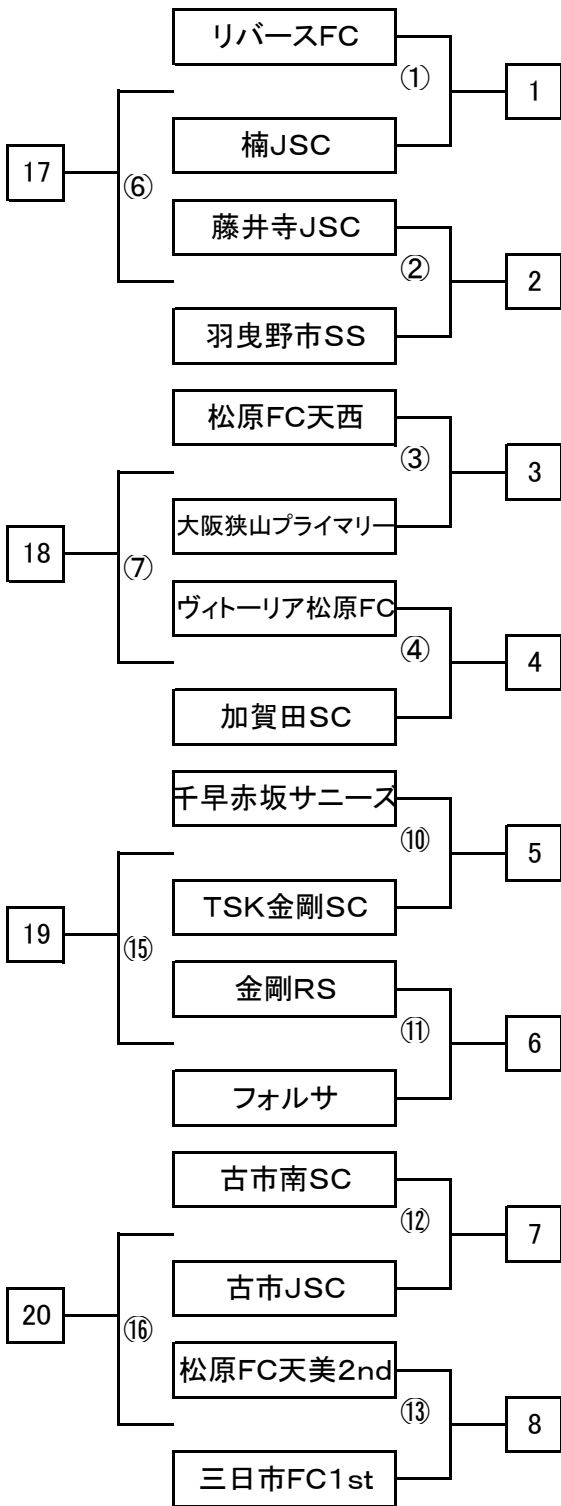

2016ライフカップ南河内予選

	狭山2nd	エマジック	天美1st	
大阪狭山SC2nd	/	⑤	⑨	25
エマジック		/	⑭	26
松原FC天美1st			/	

	アトレチコ	小山田	中央	
アトレチコ	/	⑳	㉘	27
小山田SC		/	⑧	28
富田林中央JSC			/	

ライフカップ南河内1次予選

5月7日(土) Jグリーン堺S11B

	時間	試合番号	対	戦	主審・4審	副審
①	9:30~	①	リバーズFC	VS	楠JSC	松原FC天西 大阪狭山プライマリー
②	10:20~	⑭	エマジック	VS	松原FC天美1st	富田林中央JSC アトレチコ
③	11:10~	③	松原FC天西	VS	大阪狭山プライマリー	リバーズFC 楠JSC
④	12:00~	⑳	富田林中央JSC	VS	アトレチコ	エマジック 松原FC天美1st
⑤	12:50~	⑨	松原FC天美1st	VS	大阪狭山SC2nd	アトレチコ 小山田SC
⑥	13:40~	④	ヴァトーリア松原FC	VS	加賀田SC	松原FC天美2nd 三日市FC1st
⑦	14:30~	㉒	アトレチコ	VS	小山田SC	松原FC天美1st 大阪狭山SC2nd
⑧	15:20~	⑬	松原FC天美2nd	VS	三日市FC1st	ヴァトーリア松原FC 加賀田SC

5月14日(土) Jグリーン堺S13A

	時間	試合番号	対	戦	主審・4審	副審
①	9:30~	②	藤井寺JSC	VS	羽曳野市SS	金剛RS フォルサ
②	10:20~	⑩	千早赤坂サニーズ	VS	TSK金剛SC	古市南SC 古市JSC
③	11:10~	⑪	金剛RS	VS	フォルサ	藤井寺JSC 羽曳野市SS
④	12:00~	⑫	古市南SC	VS	古市JSC	千早赤坂サニーズ TSK金剛SC
⑤	12:50~	⑥	①負け	VS	②負け	⑫負け ⑬負け
⑥	13:40~	⑮	⑩負け	VS	⑪負け	③負け ④負け
⑦	14:30~	⑯	⑫負け	VS	⑬負け	①負け ②負け
⑧	15:20~	⑦	③負け	VS	④負け	⑩負け ⑪負け

5月14日(土) 河内長野大師グランドAコート

	時間	試合番号	対	戦	主審・4審	副審
①	9:30~	⑰	三日市FC2nd	VS	マドリディスモ	池尻FC 大伴FC
②	10:20~	⑱	河南SC	VS	FC松原	LSA FC 長野FC
③	11:10~	⑲	池尻FC	VS	大伴FC	三日市FC2nd マドリディスモ
④	12:00~	⑳	LSA FC	VS	長野FC	河南SC FC松原
⑤	12:50~	㉑	⑰負け	VS	⑱負け	⑲負け ⑳負け
⑥	13:40~	⑤	大阪狭山SC2nd	VS	エマジック	⑰負け ⑱負け
⑦	14:30~	㉓	⑱負け	VS	⑳負け	大阪狭山SC2nd エマジック
⑧	15:20~			VS		

決勝トーナメント

ライフカップ南河内最終予選

5月15日(日) 河内長野大師グランドAコート

	時間	試合番号	対 戦		主審・4審	副審
①	9:30~	①	5	VS	6	10 19
②	10:20~	②	21	VS	13	1 2
③	11:10~	③	14	VS	17	23 9
④	12:00~	④	7	VS	8	12 20
⑤	12:50~	⑤	22	VS	15	3 4
⑥	13:40~	⑥	16	VS	18	24 11
⑦	14:30~			VS		
⑧	15:20~			VS		