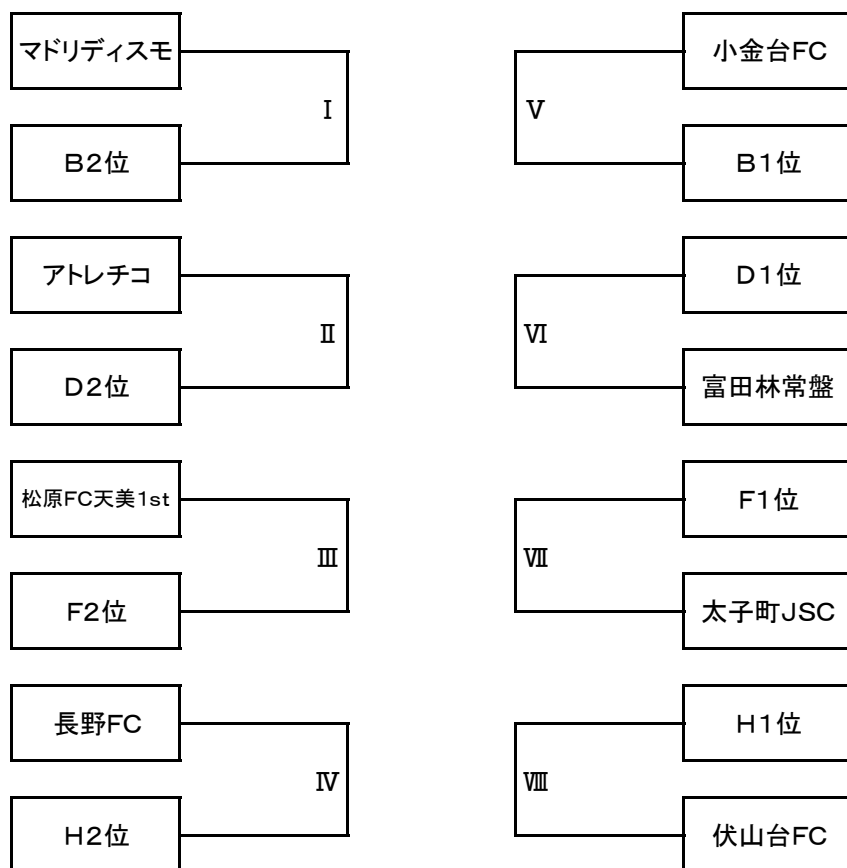

関西小学生大会南河内2次予選