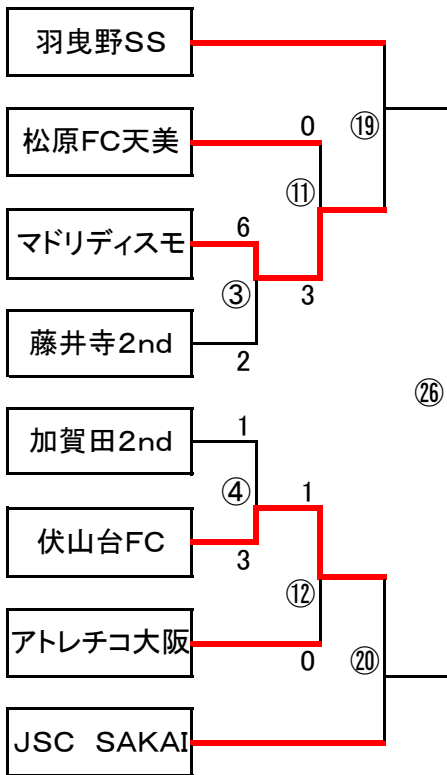

10 10 11 11
 月 月 月 月
 25 31 7 14
 日 日 日 日

11 11 10 10
 月 月 月 月
 14 7 31 25
 日 日 日 日

2015年 4種リーグ タイムスケジュール

U-12 南河内 決勝

10月25日	日曜日	会場名	富田林総合グラウンド			会場住所	富田林大字佐備2467-1			
駐車/各チーム	5	台	提供チーム	伏山台FC		会場責任者	光山 基和		携帯Tel	080-3418-1800
会場注意事項 事務所前通路選手通行禁止 下の学年の大会をしていますのでアップ時にご配慮ください。										
Aコート										
	時間	試合番号	対戦			主審・4審	副審			
1	9:00	①	ヴィトーリア2nd	2	—	3	富田林常盤	本部	④チーム	
2	9:50	②	河南SC	0	—	2	楠JSC	本部	①チーム	
3	10:40	④	加賀田2nd	1	—	3	伏山台FC	本部	②チーム	
4	11:30	⑤	FC松原	0	pk4-3	0	EMAZIC	本部	⑦チーム	
5	12:20	⑥	古市JSC	0	—	4	大阪狭山SC	本部	⑧チーム	
6	13:10	⑦	古市南SC	2	—	0	太子町JSC	本部	⑤チーム	
7	14:00	⑧	リバーズ	1	pk1-3	1	長野2nd	本部	⑥チーム	
8	14:50				—					