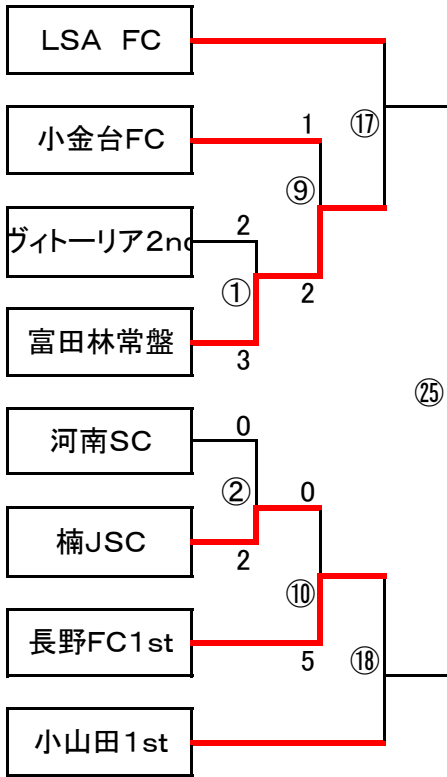

10 10 11 11
 月 月 月 月
 25 31 7 14
 日 日 日 日

11 11 10 10
 月 月 月 月
 14 7 31 25
 日 日 日 日

2015年 4種リーグ タイムスケジュール

U-12 南河内 決勝

10月25日	日曜日	会場名	富田林総合グラウンド			会場住所	富田林大字佐備2467-1			
駐車/各チーム	5	台	提供チーム	伏山台FC		会場責任者	光山 基和		携帯Tel	080-3418-1800
会場注意事項 事務所前通路選手通行禁止 下の学年の大会をしていますのでアップ時にご配慮ください。										
Aコート										
	時間	試合番号	対戦			主審・4審	副審			
1	9:00	①	ヴィトーリア2nd	2	—	3	富田林常盤	本部	④チーム	
2	9:50	②	河南SC	0	—	2	楠JSC	本部	①チーム	
3	10:40	④	加賀田2nd	1	—	3	伏山台FC	本部	②チーム	
4	11:30	⑤	FC松原	0	pk4-3	0	EMAZIC	本部	⑦チーム	
5	12:20	⑥	古市JSC	0	—	4	大阪狭山SC	本部	⑧チーム	
6	13:10	⑦	古市南SC	2	—	0	太子町JSC	本部	⑤チーム	
7	14:00	⑧	リバーズ	1	pk1-3	1	長野2nd	本部	⑥チーム	
8	14:50				—					