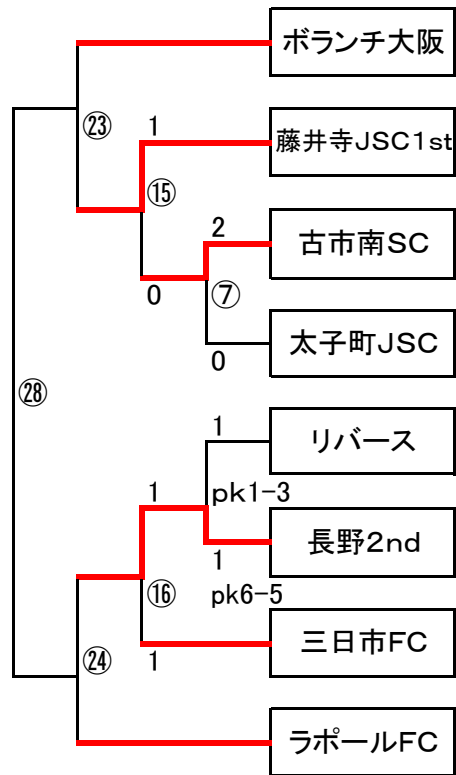

10 10 11 11
 月 月 月 月
 25 31 7 14
 日 日 日 日

11 11 10 10
 月 月 月 月
 14 7 31 25
 日 日 日 日

2015年 4種リーグ タイムスケジュール

U-12 南河内 決勝

10月25日	日曜日	会場名	富田林総合グラウンド			会場住所	富田林大字佐備2467-1			
駐車/各チーム	5	台	提供チーム	伏山台FC		会場責任者	光山 基和		携帯Tel	080-3418-1800
会場注意事項 事務所前通路選手通行禁止 下の学年の大会をしていますのでアップ時にご配慮ください。										
Aコート										
	時間	試合番号	対戦			主審・4審	副審			
1	9:00	①	ヴィトーリア2nd	2	—	3	富田林常盤	本部	④チーム	
2	9:50	②	河南SC	0	—	2	楠JSC	本部	①チーム	
3	10:40	④	加賀田2nd	1	—	3	伏山台FC	本部	②チーム	
4	11:30	⑤	FC松原	0	pk4-3	0	EMAZIC	本部	⑦チーム	
5	12:20	⑥	古市JSC	0	—	4	大阪狭山SC	本部	⑧チーム	
6	13:10	⑦	古市南SC	2	—	0	太子町JSC	本部	⑤チーム	
7	14:00	⑧	リバーズ	1	pk1-3	1	長野2nd	本部	⑥チーム	
8	14:50				—					