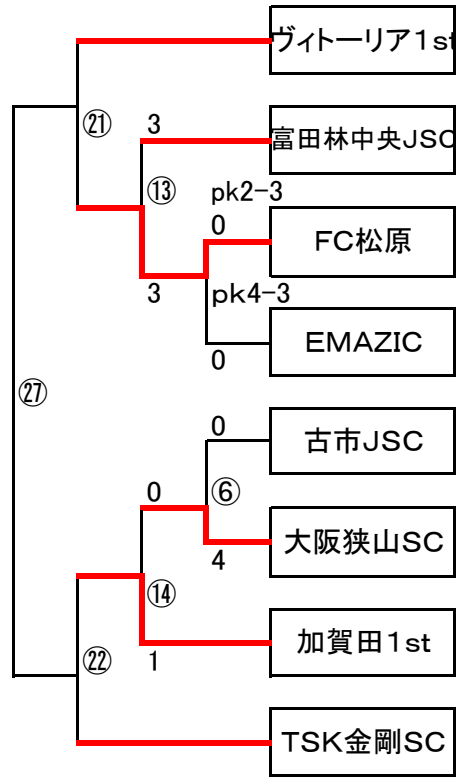

10 10 11 11
 月 月 月 月
 25 31 7 14
 日 日 日 日

11 11 10 10
 月 月 月 月
 14 7 31 25
 日 日 日 日

2015年 4種リーグ タイムスケジュール

U-12 南河内 決勝

10月25日	日曜日	会場名	富田林総合グラウンド			会場住所	富田林大字佐備2467-1			
駐車/各チーム	5	台	提供チーム	伏山台FC		会場責任者	光山 基和		携帯Tel	080-3418-1800
会場注意事項 事務所前通路選手通行禁止 下の学年の大会をしていますのでアップ時にご配慮ください。										
Aコート										
	時間	試合番号	対戦			主審・4審	副審			
1	9:00	①	ヴィトーリア2nd	2	—	3	富田林常盤	本部	④チーム	
2	9:50	②	河南SC	0	—	2	楠JSC	本部	①チーム	
3	10:40	④	加賀田2nd	1	—	3	伏山台FC	本部	②チーム	
4	11:30	⑤	FC松原	0	pk4-3	0	EMAZIC	本部	⑦チーム	
5	12:20	⑥	古市JSC	0	—	4	大阪狭山SC	本部	⑧チーム	
6	13:10	⑦	古市南SC	2	—	0	太子町JSC	本部	⑤チーム	
7	14:00	⑧	リバーズ	1	pk1-3	1	長野2nd	本部	⑥チーム	
8	14:50				—					