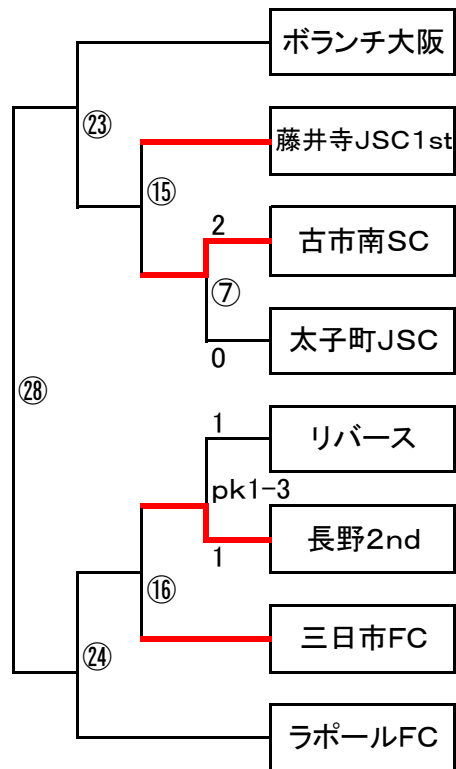

10 10 11 11
 月 月 月 月
 25 31 7 14
 日 日 日 日

11 11 10 10
 月 月 月 月
 14 7 31 25
 日 日 日 日

2015年 4種リーグ タイムスケジュール

U-12 南河内 決勝

10月25日	日曜日	会場名	富田林総合グラウンド		会場住所	富田林大字佐備2467-1	
駐車/各チーム	5	台	提供チーム	伏山台FC	会場責任者	光山 基和	携帯Tel 080-3418-1800
会場注意事項 事務所前通路選手通行禁止 下の学年の大会をしていますのでアップ時にご配慮ください。							
Aコート							
	時間	試合番号	対戦		主審・4審	副審	
1	9:00	①	ヴィトーリア2nd	—	富田林常盤	本部	④チーム
2	9:50	②	河南SC	—	楠JSC	本部	①チーム
3	10:40	④	加賀田2nd	—	伏山台FC	本部	②チーム
4	11:30	⑤	FC松原	—	EMAZIC	本部	⑦チーム
5	12:20	⑥	古市JSC	—	大阪狭山SC	本部	⑧チーム
6	13:10	⑦	古市南SC	—	太子町JSC	本部	⑤チーム
7	14:00	⑧	リバーズ	—	長野2nd	本部	⑥チーム
8	14:50			—			

10月31日	土曜日	会場名	Jグリーン堺S13		会場住所		
駐車/各チーム		台	提供チーム		会場責任者	山本 正憲	携帯Tel 090-3057-7817
会場注意事項 ピッチ内でのボールを使つてのアップは禁止。ピッチ内は水のみでお願いします。その他、注意事項は現地で確認ください。							
Aコート							
	時間	試合番号	対戦		主審・4審	副審	
1	8:40	③	マドリディスモ	—	藤井寺2nd	本部	⑫チーム
2	9:30	⑩	②勝ち	—	長野1st	本部	③チーム
3	10:20	⑫	④勝ち	—	アトレチコ	本部	⑩チーム
4	11:10	⑪	③勝ち	—	松原FC天美	本部	⑭チーム
5	12:00	⑬	⑤勝ち	—	富田林中央	本部	⑪チーム
6	12:50	⑭	⑥勝ち	—	加賀田1st	本部	⑬チーム
7	13:40	⑮	⑦勝ち	—	藤井寺1st	本部	⑨チーム
8	14:30	⑯	⑧勝ち	—	三日市FC	本部	⑮チーム
9	15:20	⑨	①勝ち	—	小金台FC	本部	⑯チーム