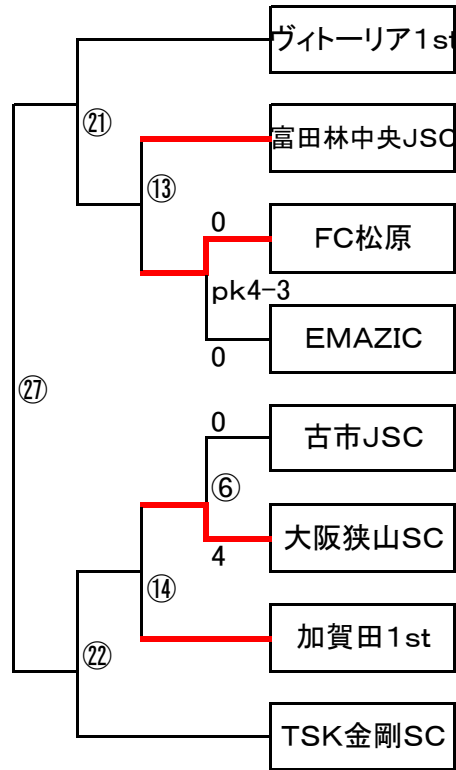

10 10 11 11
 月 月 月 月
 25 31 7 14
 日 日 日 日

11 11 10 10
 月 月 月 月
 14 7 31 25
 日 日 日 日

2015年 4種リーグ タイムスケジュール

U-12 南河内 決勝

10月25日	日曜日	会場名	富田林総合グラウンド		会場住所	富田林大字佐備2467-1	
駐車/各チーム	5	台	提供チーム	伏山台FC	会場責任者	光山 基和	携帯Tel 080-3418-1800
会場注意事項 事務所前通路選手通行禁止 下の学年の大会をしていますのでアップ時にご配慮ください。							
Aコート							
	時間	試合番号	対戦		主審・4審	副審	
1	9:00	①	ヴィトーリア2nd	—	富田林常盤	本部	④チーム
2	9:50	②	河南SC	—	楠JSC	本部	①チーム
3	10:40	④	加賀田2nd	—	伏山台FC	本部	②チーム
4	11:30	⑤	FC松原	—	EMAZIC	本部	⑦チーム
5	12:20	⑥	古市JSC	—	大阪狭山SC	本部	⑧チーム
6	13:10	⑦	古市南SC	—	太子町JSC	本部	⑤チーム
7	14:00	⑧	リバーズ	—	長野2nd	本部	⑥チーム
8	14:50			—			