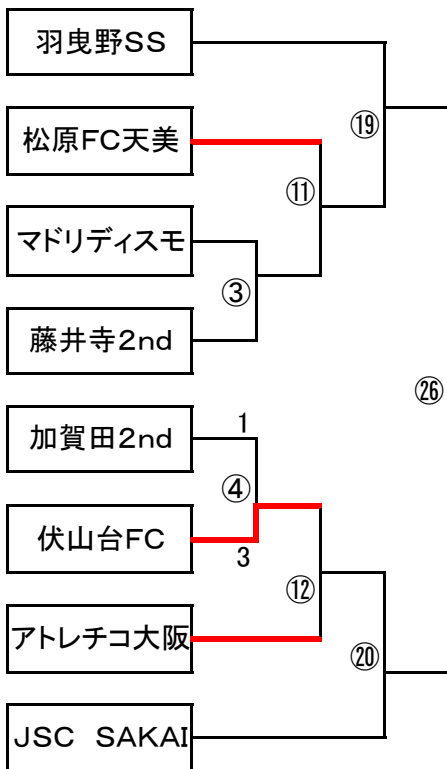

10 10 11 11
 月 月 月 月
 25 31 7 14
 日 日 日 日

11 11 10 10
 月 月 月 月
 14 7 31 25
 日 日 日 日

2015年 4種リーグ タイムスケジュール

U-12 南河内 決勝

10月25日	日曜日	会場名	富田林総合グラウンド		会場住所	富田林大字佐備2467-1	
駐車/各チーム	5	台	提供チーム	伏山台FC	会場責任者	光山 基和	携帯Tel 080-3418-1800
会場注意事項 事務所前通路選手通行禁止 下の学年の大会をしていますのでアップ時にご配慮ください。							
Aコート							
	時間	試合番号	対戦		主審・4審	副審	
1	9:00	①	ヴィトーリア2nd	—	富田林常盤	本部	④チーム
2	9:50	②	河南SC	—	楠JSC	本部	①チーム
3	10:40	④	加賀田2nd	—	伏山台FC	本部	②チーム
4	11:30	⑤	FC松原	—	EMAZIC	本部	⑦チーム
5	12:20	⑥	古市JSC	—	大阪狭山SC	本部	⑧チーム
6	13:10	⑦	古市南SC	—	太子町JSC	本部	⑤チーム
7	14:00	⑧	リバーズ	—	長野2nd	本部	⑥チーム
8	14:50			—			