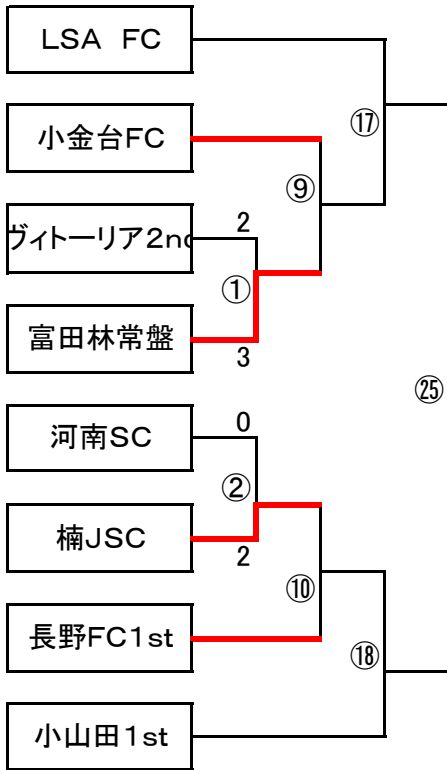

10 10 11 11
 月 月 月 月
 25 31 7 14
 日 日 日 日

11 11 10 10
 月 月 月 月
 14 7 31 25
 日 日 日 日

2015年 4種リーグ タイムスケジュール

U-12 南河内 決勝

10月25日	日曜日	会場名	富田林総合グラウンド		会場住所	富田林大字佐備2467-1	
駐車/各チーム	5	台	提供チーム	伏山台FC	会場責任者	光山 基和	携帯Tel 080-3418-1800
会場注意事項 事務所前通路選手通行禁止 下の学年の大会をしていますのでアップ時にご配慮ください。							
Aコート							
	時間	試合番号	対戦		主審・4審	副審	
1	9:00	①	ヴィトーリア2nd	—	富田林常盤	本部	④チーム
2	9:50	②	河南SC	—	楠JSC	本部	①チーム
3	10:40	④	加賀田2nd	—	伏山台FC	本部	②チーム
4	11:30	⑤	FC松原	—	EMAZIC	本部	⑦チーム
5	12:20	⑥	古市JSC	—	大阪狭山SC	本部	⑧チーム
6	13:10	⑦	古市南SC	—	太子町JSC	本部	⑤チーム
7	14:00	⑧	リバーズ	—	長野2nd	本部	⑥チーム
8	14:50			—			

10月31日	土曜日	会場名	Jグリーン堺S13		会場住所		
駐車/各チーム		台	提供チーム		会場責任者	山本 正憲	携帯Tel 090-3057-7817
会場注意事項 ピッチ内でのボールを使つてのアップは禁止。ピッチ内は水のみでお願いします。その他、注意事項は現地で確認ください。							
Aコート							
	時間	試合番号	対戦		主審・4審	副審	
1	8:40	③	マドリディスモ	—	藤井寺2nd	本部	⑫チーム
2	9:30	⑩	②勝ち	—	長野1st	本部	③チーム
3	10:20	⑫	④勝ち	—	アトレチコ	本部	⑩チーム
4	11:10	⑪	③勝ち	—	松原FC天美	本部	⑭チーム
5	12:00	⑬	⑤勝ち	—	富田林中央	本部	⑪チーム
6	12:50	⑭	⑥勝ち	—	加賀田1st	本部	⑬チーム
7	13:40	⑮	⑦勝ち	—	藤井寺1st	本部	⑨チーム
8	14:30	⑯	⑧勝ち	—	三日市FC	本部	⑮チーム
9	15:20	⑨	①勝ち	—	小金台FC	本部	⑯チーム