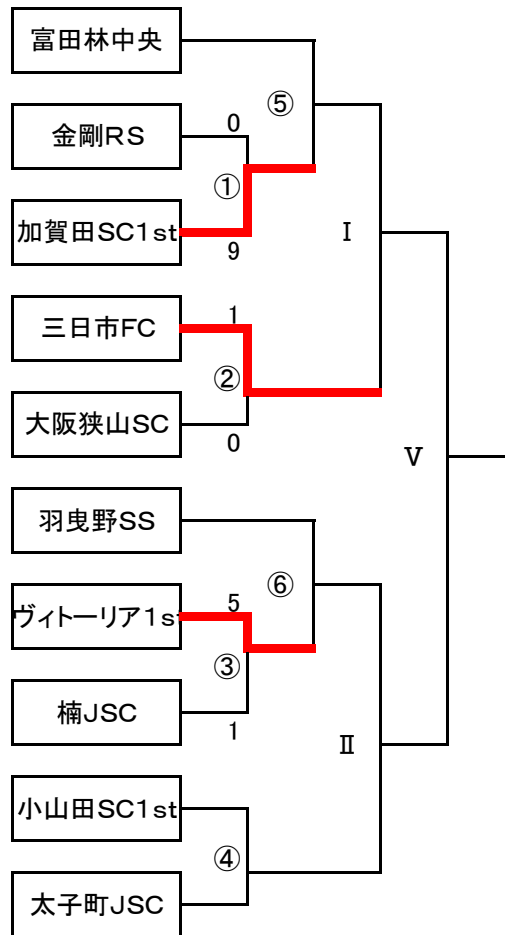

2015ライフカップ南河内予選

Aブロック

Bブロック

Cブロック

Dブロック

ライフカップ南河内予選

5月16日(土) Jグリーン堺S12

	時間	試合番号	対 戦		主審・4審	副審	
①	8:20~	A①	古市JSC	VS	松原FC天西	マドリディスモ	エマジック
②	9:10~	A②	伏山台FC	VS	JSC SAKAI	藤井寺1st	LSA FC
③	10:00~	B①	マドリディスモ	VS	エマジック	古市JSC	松原FC天西
④	10:50~	B②	藤井寺1st	VS	LSA FC	伏山台FC	JSC SAKAI
⑤	11:40~	C①	小山田2nd	VS	松原FC天美	金剛RS	加賀田1st
⑥	12:30~	C②	アトレチコ	VS	長野2nd	三日市FC	大阪狭山SC
⑦	13:20~	D①	金剛RS	VS	加賀田1st	小山田2nd	松原FC天美
⑧	14:10~	D②	三日市FC	VS	大阪狭山SC	アトレチコ	長野2nd
⑨	15:00~	A③	FC FORZA	VS	狭山プライマリー	ヴェトーリア1st	楠JSC
⑩	15:50~	B③	ヴェトーリア2nd	VS	長野1st	TSK金剛	小金台FC
⑪	16:40~	D③	ヴェトーリア1st	VS	楠JSC	FC FORZA	狭山プライマリー
⑫	17:30~	C③	TSK金剛	VS	小金台FC	ヴェトーリア2nd	長野1st

6月6日(土) Jグリーン堺S12

	時間	試合番号	対 戦		主審・4審	副審	
①	8:20~	A⑤	富田林常盤	VS	古市JSC	加賀田2nd	松原FC天美
②	9:10~	B⑤	リバースFC	VS	マドリディスモ	富田林中央	加賀田1st
③	10:00~	C⑤	加賀田2nd	VS	松原FC天美	富田林常盤	古市JSC
④	10:50~	D⑤	富田林中央	VS	加賀田1st	リバースFC	マドリディスモ
⑤	11:40~	A④	河南SC	VS	富田林葛城	池尻FC	藤井寺2nd
⑥	12:30~	B④	古市南SC	VS	狭山ラポール	小山田1st	太子町JSC
⑦	13:20~	C④	池尻FC	VS	藤井寺2nd	河南SC	富田林葛城
⑧	14:10~	D④	小山田1st	VS	太子町JSC	古市南SC	狭山ラポール
⑨	15:00~	A⑥	千早サニーズ	VS	狭山プライマリー	ポランチ大阪	TSK金剛
⑩	15:50~	B⑥	FC松原	VS	長野1st	羽曳野SS	ヴェトーリア1st
⑪	16:40~	C⑥	ポランチ大阪	VS	TSK金剛	千早サニーズ	狭山プライマリー
⑫	17:30~	D⑥	羽曳野SS	VS	ヴェトーリア1st	FC松原	長野1st

7月4日(土) Jグリーン堺

	時間	試合番号	対 戦		主審・4審	副審	
①	9:00~	A I	JSC SAKAI	VS	A⑤勝者	藤井寺1st	B⑤勝者
②	9:50~	A II	A④勝者	VS	A⑥勝者	B④勝者	B⑥勝者
③	10:40~	B I	藤井寺1st	VS	B⑤勝者	JSC SAKAI	A⑤勝者
④	11:30~	B II	B④勝者	VS	B⑥勝者	A④勝者	A⑥勝者
⑤	12:20~	A V	A I 勝者	VS	A II 勝者	本部	B II 敗者
⑥	13:10~	B V	B I 勝者	VS	B II 勝者	本部	AV敗者
				VS			
				VS			