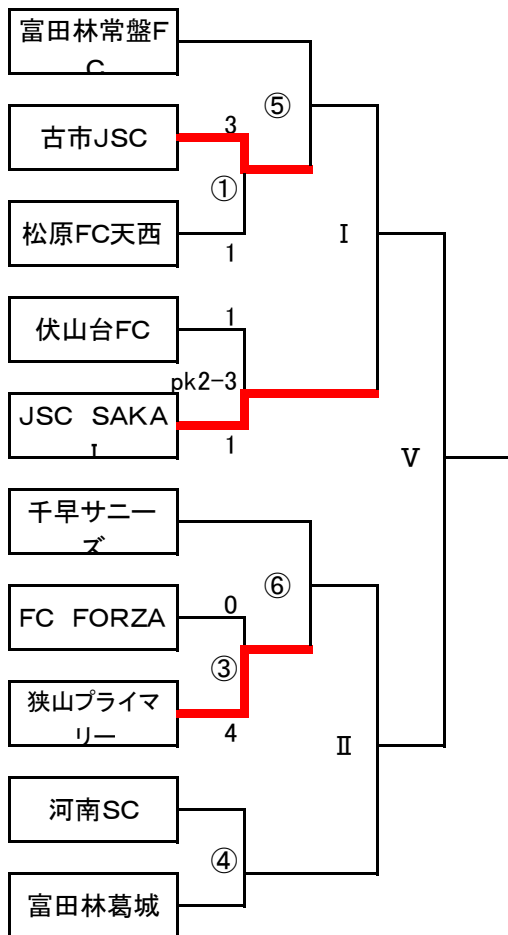

2015ライフカップ南河内予選

Aブロック

Bブロック

Cブロック

Dブロック

ライフカップ南河内予選

5月16日(土) Jグリーン堺S12

	時間	試合番号	対 戦		主審・4審	副審	
①	8:20~	A①	古市JSC	VS	松原FC天西	マドリディスモ	エマジック
②	9:10~	A②	伏山台FC	VS	JSC SAKAI	藤井寺1st	LSA FC
③	10:00~	B①	マドリディスモ	VS	エマジック	古市JSC	松原FC天西
④	10:50~	B②	藤井寺1st	VS	LSA FC	伏山台FC	JSC SAKAI
⑤	11:40~	C①	小山田2nd	VS	松原FC天美	金剛RS	加賀田1st
⑥	12:30~	C②	アトレチコ	VS	長野2nd	三日市FC	大阪狭山SC
⑦	13:20~	D①	金剛RS	VS	加賀田1st	小山田2nd	松原FC天美
⑧	14:10~	D②	三日市FC	VS	大阪狭山SC	アトレチコ	長野2nd
⑨	15:00~	A③	FC FORZA	VS	狭山プライマリー	ヴェトーリア1st	楠JSC
⑩	15:50~	B③	ヴェトーリア2nd	VS	長野1st	TSK金剛	小金台FC
⑪	16:40~	D③	ヴェトーリア1st	VS	楠JSC	FC FORZA	狭山プライマリー
⑫	17:30~	C③	TSK金剛	VS	小金台FC	ヴェトーリア2nd	長野1st

6月6日(土) Jグリーン堺S12

	時間	試合番号	対 戦		主審・4審	副審	
①	8:20~	A⑤	富田林常盤	VS	古市JSC	加賀田2nd	松原FC天美
②	9:10~	B⑤	リバースFC	VS	マドリディスモ	富田林中央	加賀田1st
③	10:00~	C⑤	加賀田2nd	VS	松原FC天美	富田林常盤	古市JSC
④	10:50~	D⑤	富田林中央	VS	加賀田1st	リバースFC	マドリディスモ
⑤	11:40~	A④	河南SC	VS	富田林葛城	池尻FC	藤井寺2nd
⑥	12:30~	B④	古市南SC	VS	狭山ラポール	小山田1st	太子町JSC
⑦	13:20~	C④	池尻FC	VS	藤井寺2nd	河南SC	富田林葛城
⑧	14:10~	D④	小山田1st	VS	太子町JSC	古市南SC	狭山ラポール
⑨	15:00~	A⑥	千早サニーズ	VS	狭山プライマリー	ポランチ大阪	TSK金剛
⑩	15:50~	B⑥	FC松原	VS	長野1st	羽曳野SS	ヴェトーリア1st
⑪	16:40~	C⑥	ポランチ大阪	VS	TSK金剛	千早サニーズ	狭山プライマリー
⑫	17:30~	D⑥	羽曳野SS	VS	ヴェトーリア1st	FC松原	長野1st