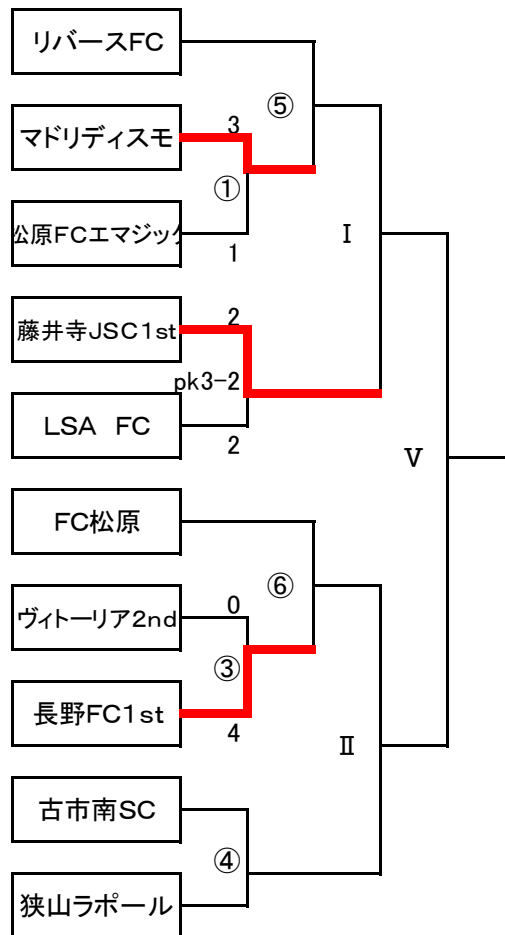

2015ライフカップ南河内予選

Aブロック

Bブロック

Cブロック

Dブロック

ライフカップ南河内予選

5月16日(土) Jグリーン堺S12

	時間	試合番号	対 戦		主審・4審	副審	
①	8:20~	A①	古市JSC	VS	松原FC天西	マドリディスモ	エマジック
②	9:10~	A②	伏山台FC	VS	JSC SAKAI	藤井寺1st	LSA FC
③	10:00~	B①	マドリディスモ	VS	エマジック	古市JSC	松原FC天西
④	10:50~	B②	藤井寺1st	VS	LSA FC	伏山台FC	JSC SAKAI
⑤	11:40~	C①	小山田2nd	VS	松原FC天美	金剛RS	加賀田1st
⑥	12:30~	C②	アトレチコ	VS	長野2nd	三日市FC	大阪狭山SC
⑦	13:20~	D①	金剛RS	VS	加賀田1st	小山田2nd	松原FC天美
⑧	14:10~	D②	三日市FC	VS	大阪狭山SC	アトレチコ	長野2nd
⑨	15:00~	A③	FC FORZA	VS	狭山プライマリー	ヴェトーリア1st	楠JSC
⑩	15:50~	B③	ヴェトーリア2nd	VS	長野1st	TSK金剛	小金台FC
⑪	16:40~	D③	ヴェトーリア1st	VS	楠JSC	FC FORZA	狭山プライマリー
⑫	17:30~	C③	TSK金剛	VS	小金台FC	ヴェトーリア2nd	長野1st

6月6日(土) Jグリーン堺S12

	時間	試合番号	対 戦		主審・4審	副審	
①	8:20~	A⑤	富田林常盤	VS	古市JSC	加賀田2nd	松原FC天美
②	9:10~	B⑤	リバースFC	VS	マドリディスモ	富田林中央	加賀田1st
③	10:00~	C⑤	加賀田2nd	VS	松原FC天美	富田林常盤	古市JSC
④	10:50~	D⑤	富田林中央	VS	加賀田1st	リバースFC	マドリディスモ
⑤	11:40~	A④	河南SC	VS	富田林葛城	池尻FC	藤井寺2nd
⑥	12:30~	B④	古市南SC	VS	狭山ラポール	小山田1st	太子町JSC
⑦	13:20~	C④	池尻FC	VS	藤井寺2nd	河南SC	富田林葛城
⑧	14:10~	D④	小山田1st	VS	太子町JSC	古市南SC	狭山ラポール
⑨	15:00~	A⑥	千早サニーズ	VS	狭山プライマリー	ポランチ大阪	TSK金剛
⑩	15:50~	B⑥	FC松原	VS	長野1st	羽曳野SS	ヴェトーリア1st
⑪	16:40~	C⑥	ポランチ大阪	VS	TSK金剛	千早サニーズ	狭山プライマリー
⑫	17:30~	D⑥	羽曳野SS	VS	ヴェトーリア1st	FC松原	長野1st