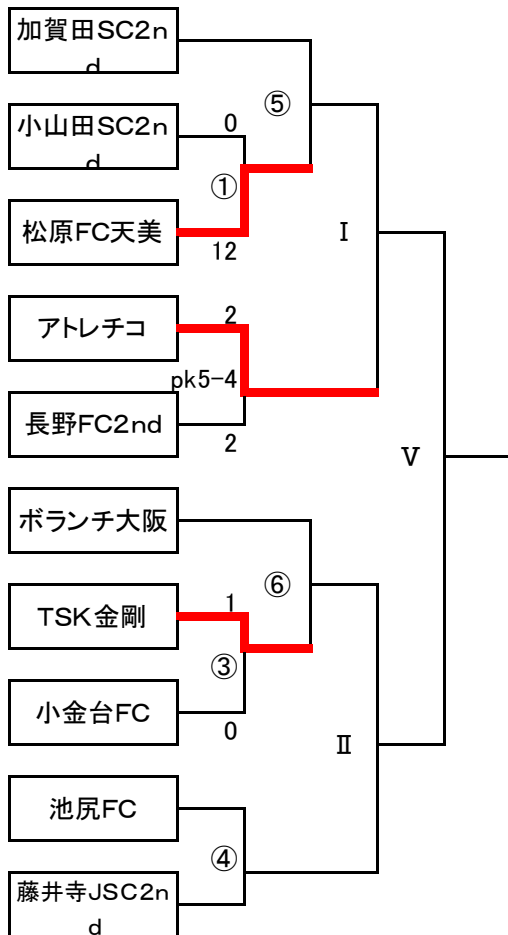

2015ライフカップ南河内予選

Aブロック

Bブロック

Cブロック

Dブロック

ライフカップ南河内予選

5月16日(土) Jグリーン堺S12

	時間	試合番号	対 戦		主審・4審	副審	
①	8:20~	A①	古市JSC	VS	松原FC天西	マドリディスモ	エマジック
②	9:10~	A②	伏山台FC	VS	JSC SAKAI	藤井寺1st	LSA FC
③	10:00~	B①	マドリディスモ	VS	エマジック	古市JSC	松原FC天西
④	10:50~	B②	藤井寺1st	VS	LSA FC	伏山台FC	JSC SAKAI
⑤	11:40~	C①	小山田2nd	VS	松原FC天美	金剛RS	加賀田1st
⑥	12:30~	C②	アトレチコ	VS	長野2nd	三日市FC	大阪狭山SC
⑦	13:20~	D①	金剛RS	VS	加賀田1st	小山田2nd	松原FC天美
⑧	14:10~	D②	三日市FC	VS	大阪狭山SC	アトレチコ	長野2nd
⑨	15:00~	A③	FC FORZA	VS	狭山プライマリー	ヴェトーリア1st	楠JSC
⑩	15:50~	B③	ヴェトーリア2nd	VS	長野1st	TSK金剛	小金台FC
⑪	16:40~	D③	ヴェトーリア1st	VS	楠JSC	FC FORZA	狭山プライマリー
⑫	17:30~	C③	TSK金剛	VS	小金台FC	ヴェトーリア2nd	長野1st