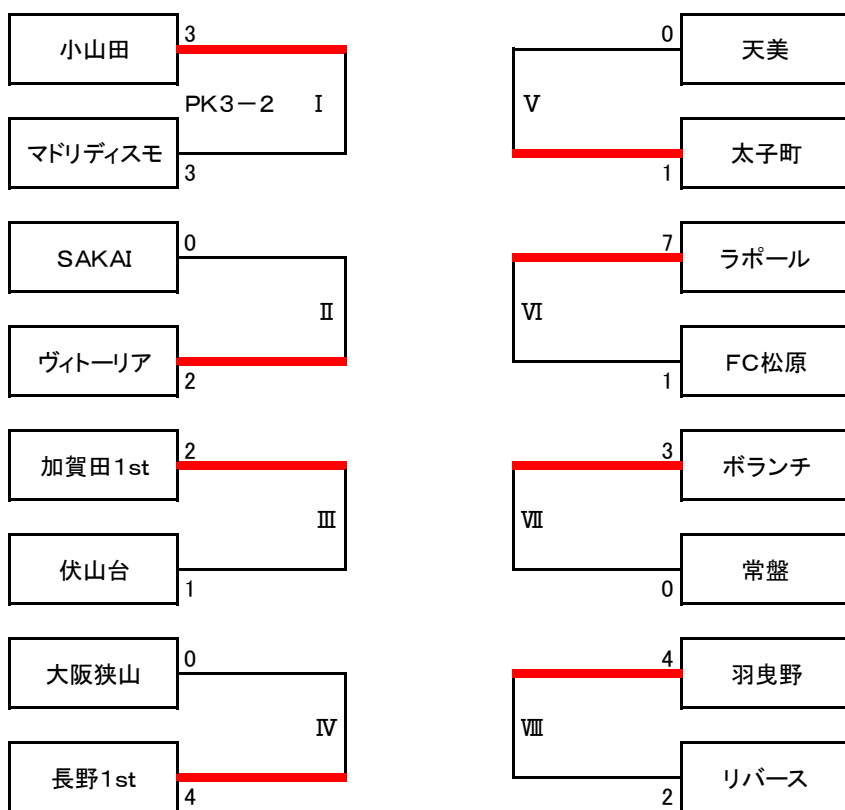

関西小学生大会南河内2次予選