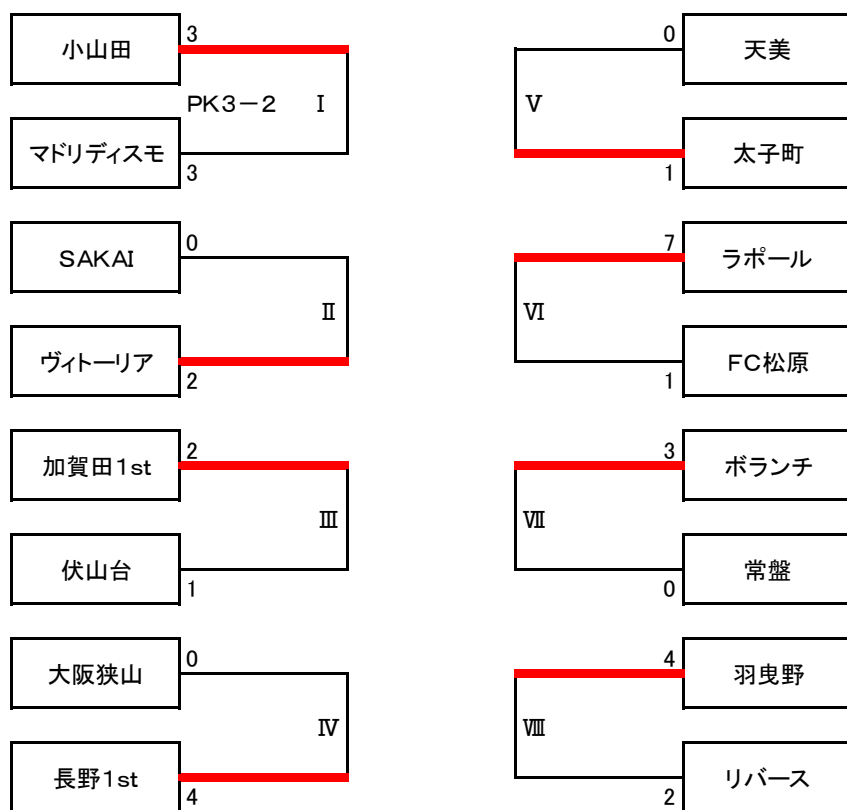

関西小学生大会南河内2次予選