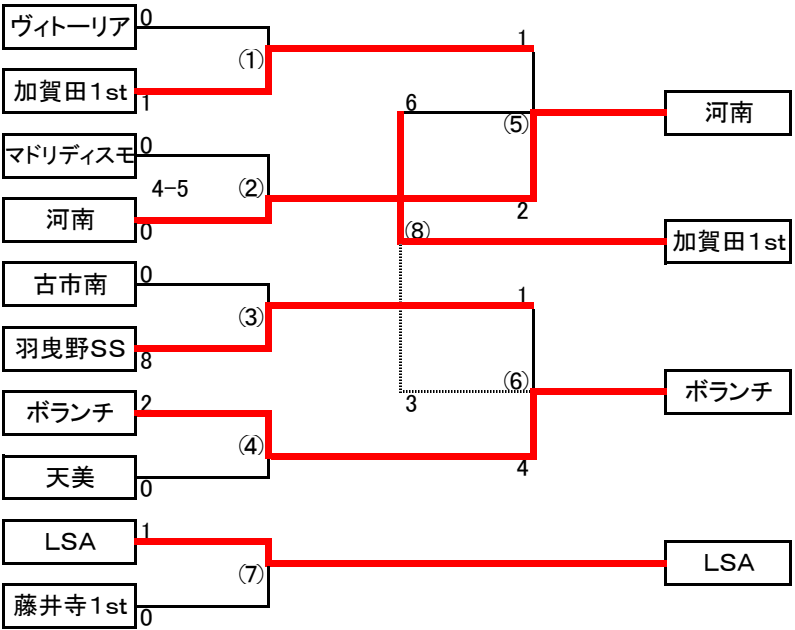

ライフカップ南河内2次予選

<table style="width: 100%; border-collapse: collapse;"> <tr><td style="border: 1px solid black; padding: 2px;">ヴィトーリア</td><td style="border: 1px solid black; padding: 2px;">0</td><td style="border: 1px solid black; padding: 2px;">3-1</td><td style="border: 1px solid black; padding: 2px;">I</td></tr> <tr><td style="border: 1px solid black; padding: 2px;">TSK1st</td><td style="border: 1px solid black; padding: 2px;">0</td><td></td><td></td></tr> <tr><td style="border: 1px solid black; padding: 2px;">マドリディスモ</td><td style="border: 1px solid black; padding: 2px;">2</td><td></td><td style="border: 1px solid black; padding: 2px;">II</td></tr> <tr><td style="border: 1px solid black; padding: 2px;">太子町</td><td style="border: 1px solid black; padding: 2px;">1</td><td></td><td></td></tr> <tr><td style="border: 1px solid black; padding: 2px;">伏山台1st</td><td style="border: 1px solid black; padding: 2px;">1</td><td style="border: 1px solid black; padding: 2px;">2-3</td><td style="border: 1px solid black; padding: 2px;">III</td></tr> <tr><td style="border: 1px solid black; padding: 2px;">古市南</td><td style="border: 1px solid black; padding: 2px;">1</td><td></td><td></td></tr> <tr><td style="border: 1px solid black; padding: 2px;">ボランチ</td><td style="border: 1px solid black; padding: 2px;">9</td><td></td><td style="border: 1px solid black; padding: 2px;">IV</td></tr> <tr><td style="border: 1px solid black; padding: 2px;">葛城</td><td style="border: 1px solid black; padding: 2px;">1</td><td></td><td></td></tr> <tr><td style="border: 1px solid black; padding: 2px;">長野2nd</td><td style="border: 1px solid black; padding: 2px;">0</td><td></td><td style="border: 1px solid black; padding: 2px;">V</td></tr> <tr><td style="border: 1px solid black; padding: 2px;">LSA</td><td style="border: 1px solid black; padding: 2px;">3</td><td></td><td></td></tr> </table>	<table style="width: 100%; border-collapse: collapse;"> <tr><td style="border: 1px solid black; padding: 2px;">加賀田1st</td><td style="border: 1px solid black; padding: 2px;">6</td><td></td><td></td></tr> <tr><td style="border: 1px solid black; padding: 2px;">VI</td><td style="border: 1px solid black; padding: 2px;">0</td><td></td><td style="border: 1px solid black; padding: 2px;">小金台</td></tr> <tr><td style="border: 1px solid black; padding: 2px;">VII</td><td style="border: 1px solid black; padding: 2px;">2</td><td></td><td style="border: 1px solid black; padding: 2px;">河南</td></tr> <tr><td style="border: 1px solid black; padding: 2px;">VIII</td><td style="border: 1px solid black; padding: 2px;">2</td><td></td><td style="border: 1px solid black; padding: 2px;">天西</td></tr> <tr><td style="border: 1px solid black; padding: 2px;">IX</td><td style="border: 1px solid black; padding: 2px;">2</td><td></td><td style="border: 1px solid black; padding: 2px;">小山田</td></tr> <tr><td style="border: 1px solid black; padding: 2px;">X</td><td style="border: 1px solid black; padding: 2px;">7</td><td></td><td style="border: 1px solid black; padding: 2px;">羽曳野SS</td></tr> <tr><td style="border: 1px solid black; padding: 2px;">天美</td><td style="border: 1px solid black; padding: 2px;">2</td><td></td><td></td></tr> <tr><td style="border: 1px solid black; padding: 2px;">SAKAI</td><td style="border: 1px solid black; padding: 2px;">1</td><td></td><td></td></tr> <tr><td style="border: 1px solid black; padding: 2px;">伏山台2nd</td><td style="border: 1px solid black; padding: 2px;">0</td><td></td><td></td></tr> <tr><td style="border: 1px solid black; padding: 2px;">藤井寺1st</td><td style="border: 1px solid black; padding: 2px;">12</td><td></td><td></td></tr> </table>

ライフカップ南河内最終予選