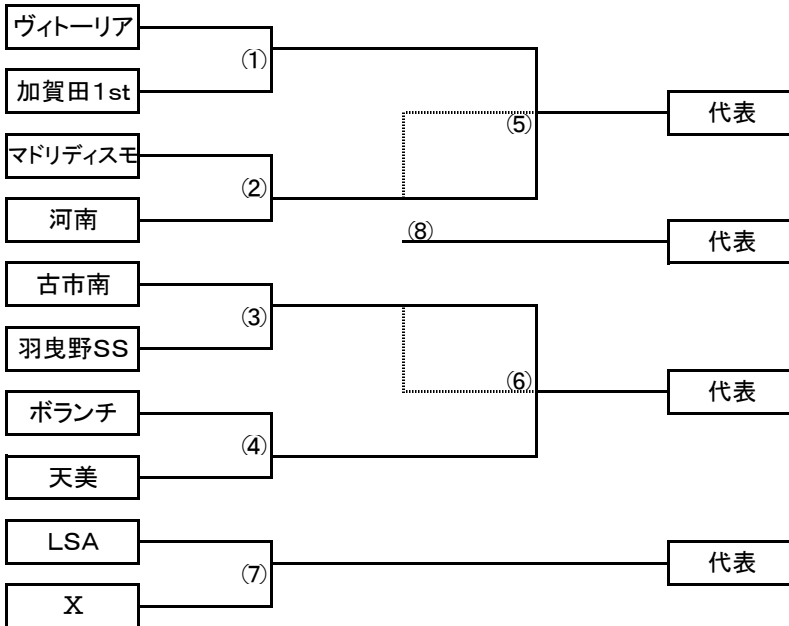

ライフカップ南河内2次予選

ヴィトーリア	0		6	加賀田1st
TSK1st	0	3-1 I	VI	小金台
マドリディスモ	2		2	河南
太子町	1	II	VII	天西
伏山台1st	1		2	小山田
古市南	1	2-3 III	VIII	羽曳野SS
ポランチ	9		2	天美
葛城	1	IV	IX	SAKAI
長野2nd	0			伏山台2nd
LSA	3	V	X	藤井寺1st

ライフカップ南河内最終予選