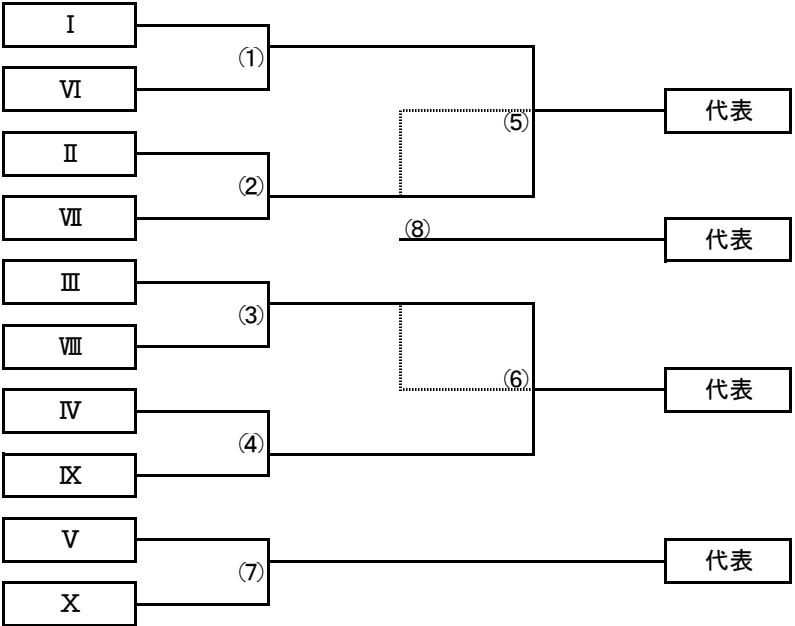

ライフカップ南河内最終予選