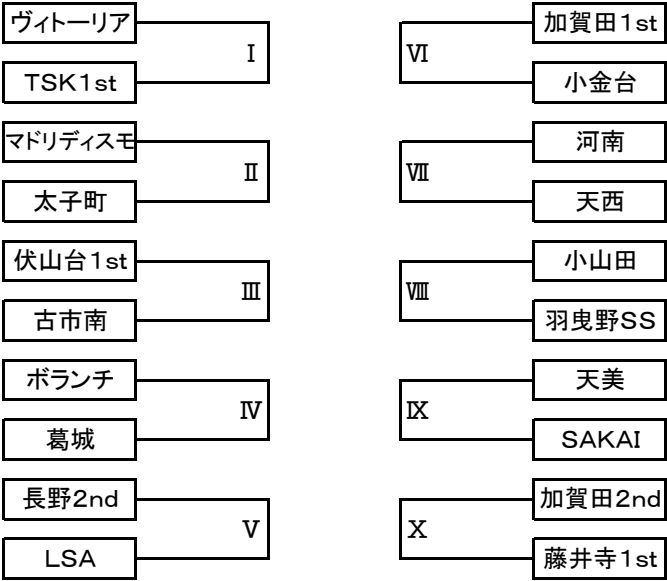

ライフカップ南河内2次予選