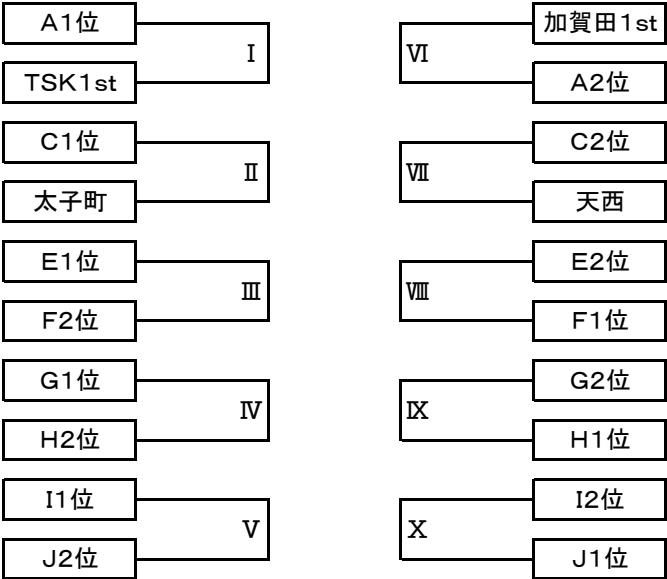

ライフカップ南河内2次予選

ライフカップ南河内最終予選

## ライフカップ南河内1次予選