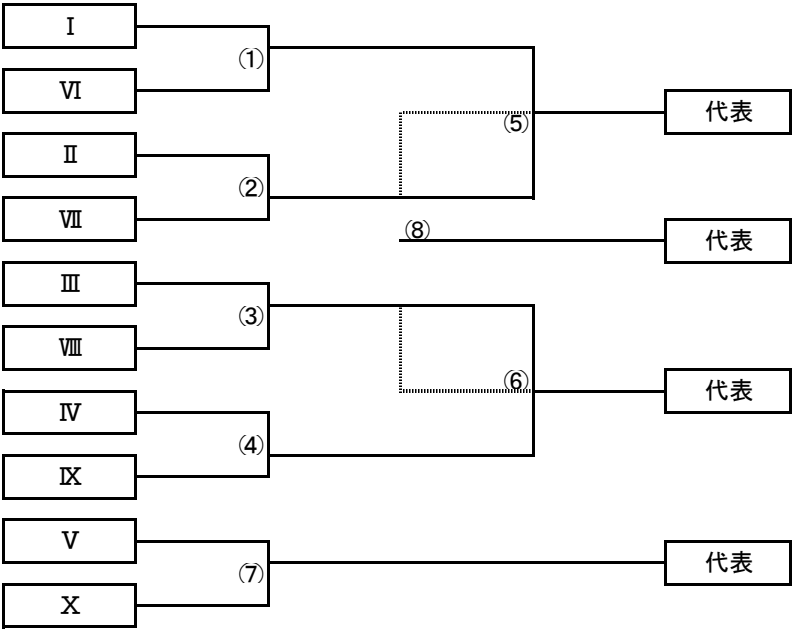

ライフカップ南河内2次予選

ライフカップ南河内最終予選

## ライフカップ南河内1次予選