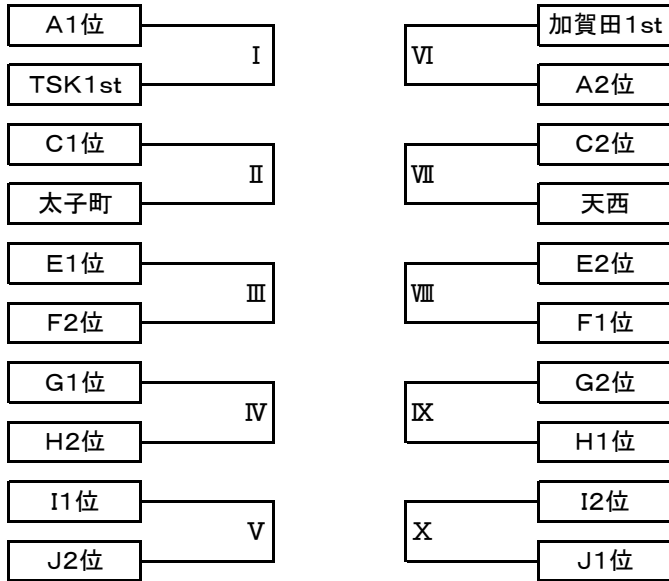

ライフカップ南河内2次予選

ライフカップ南河内最終予選

ライフカップ南河内1次予選

10月5日(日) 川上小学校

	時間	ブロック	対		戦	主審・4審	副審
①	9:20~	F	羽曳野SS	VS	プライマリー	千早	葛城
②	10:10~	A	フォルサ	VS	小金台	羽曳野SS	プライマリー
③	11:00~	H	千早	VS	葛城	フォルサ	小金台
④	11:50~	F	プライマリー	VS	リバース	JSCSAKAI	池尻
⑤	12:40~	A	金剛RS	VS	フォルサ	Wベアーズ	TSK1st
⑥	13:30~	H	JSCSAKAI	VS	池尻	プライマリー	リバース
⑦	14:20~	B	Wベアーズ	VS	TSK1st	金剛RS	フォルサ
⑧	15:10~			VS			

10月11日(土) 太子グランドAコート

	時間	ブロック	対		戦	主審・4審	副審
①	9:20~	I	加賀田2nd	VS	中央	長野1st	TSK1st
②	10:10~	D	TSK2nd	VS	太子町	加賀田2nd	中央
③	11:00~	B	長野1st	VS	TSK1st	TSK2nd	太子町
④	11:50~	I	加賀田2nd	VS	長野2nd	Wベアーズ	長野1st
⑤	12:40~	D	天西	VS	三日市	加賀田2nd	長野2nd
⑥	13:30~	B	Wベアーズ	VS	長野1st	天西	三日市
⑦	14:20~						
⑧	15:10~			VS			