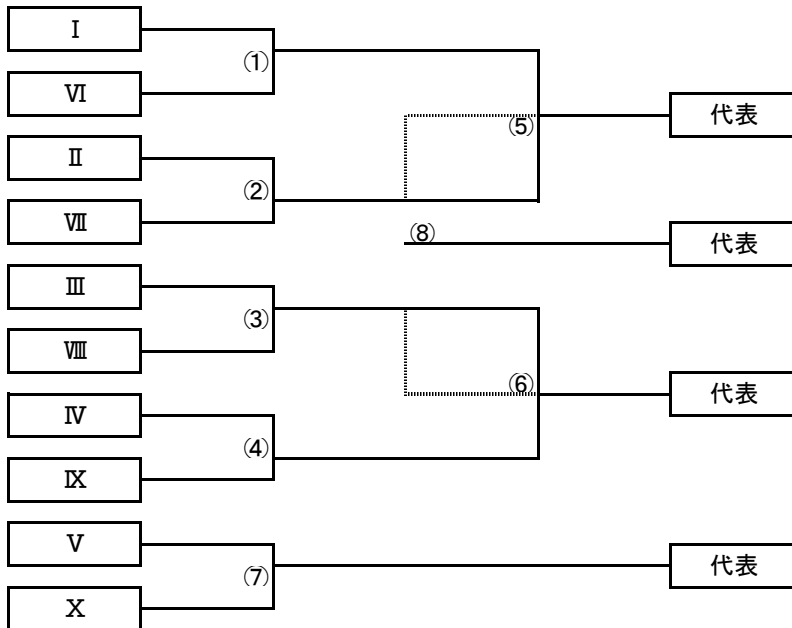

ライフカップ南河内最終予選