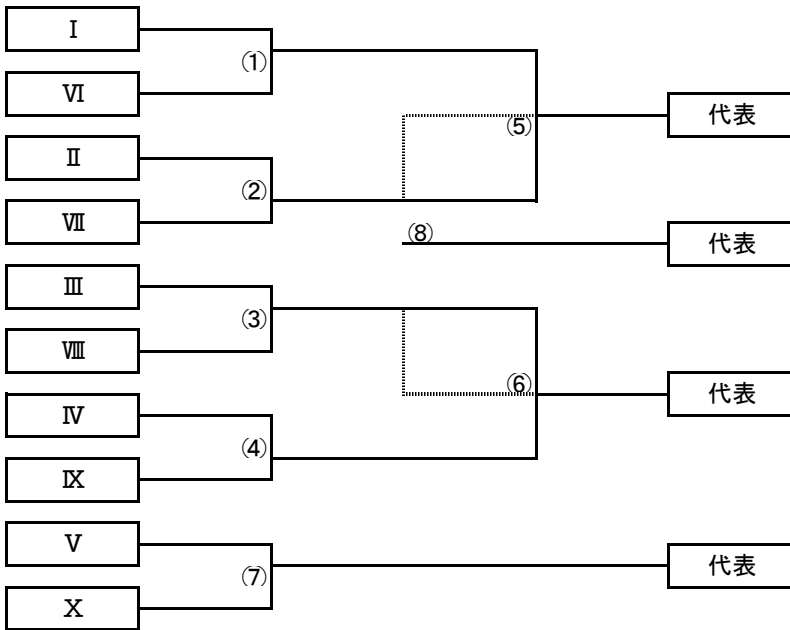

ライフカップ南河内最終予選