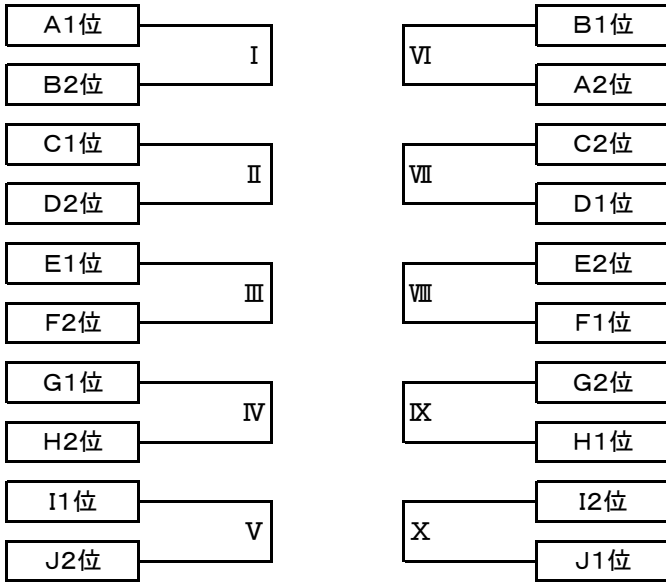

ライフカップ南河内2次予選