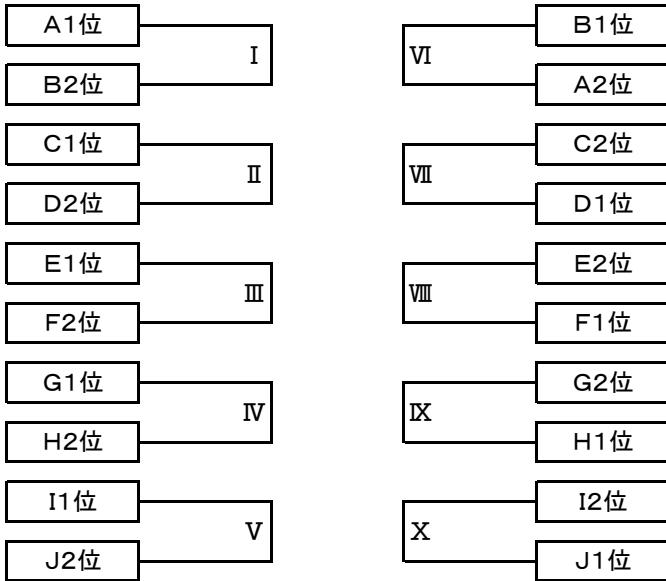

ライフカップ南河内2次予選