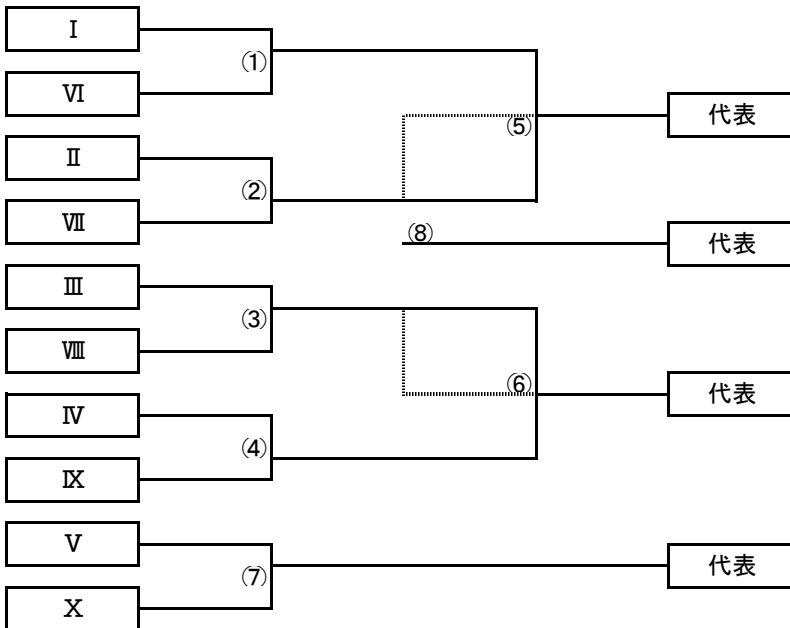

ライフカップ南河内最終予選