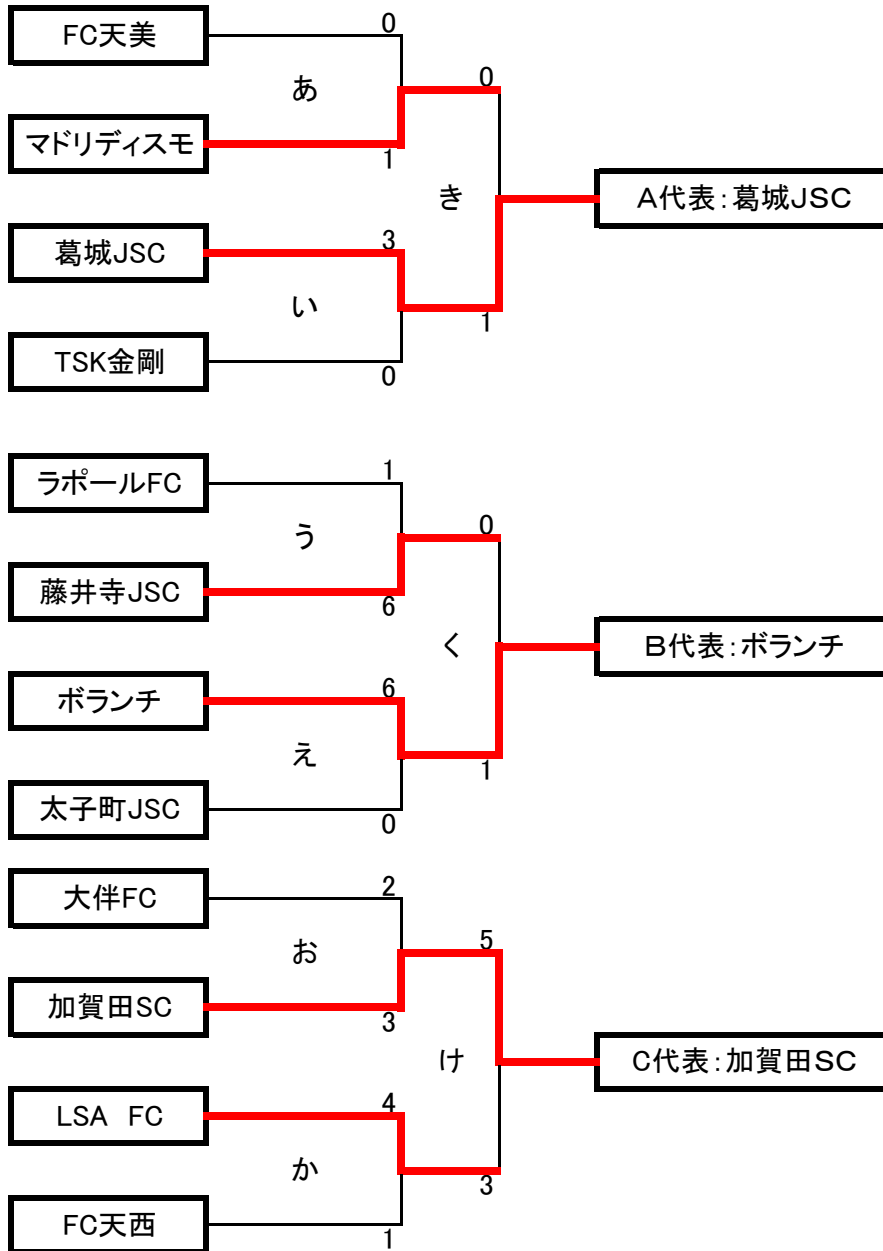

第20回 大阪小学生大会(U-11)南河内地区決勝トーナメント

小学生大会 地区予選タイムスケジュール

12月8日(日) 川上小学校

	時間	ブロック	対	戦	主審・4審	副審
(1)	9:30~	B	三日市	VS	リバース	LSA 千早
(2)	10:20~	A	FORZA	VS	小山田	三日市 リバース
(3)	11:10~	F	LSA	VS	千早	FORZA 小山田
(4)	12:00~	B	ラポール	VS	三日市	常盤 LSA
(5)	12:50~	A	天美	VS	FORZA	ラポール 三日市
(6)	13:40~	F	常盤	VS	LSA	天美 FORZA
(7)	14:30~			VS		
(8)	15:20~			VS		