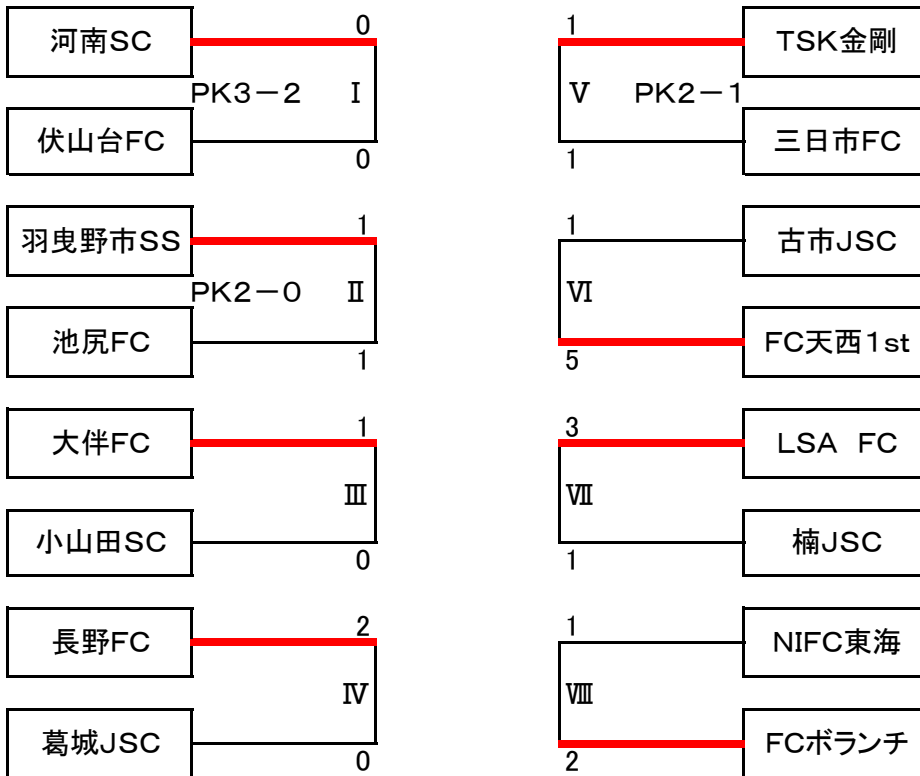

関西小学生大会南河内2次予選