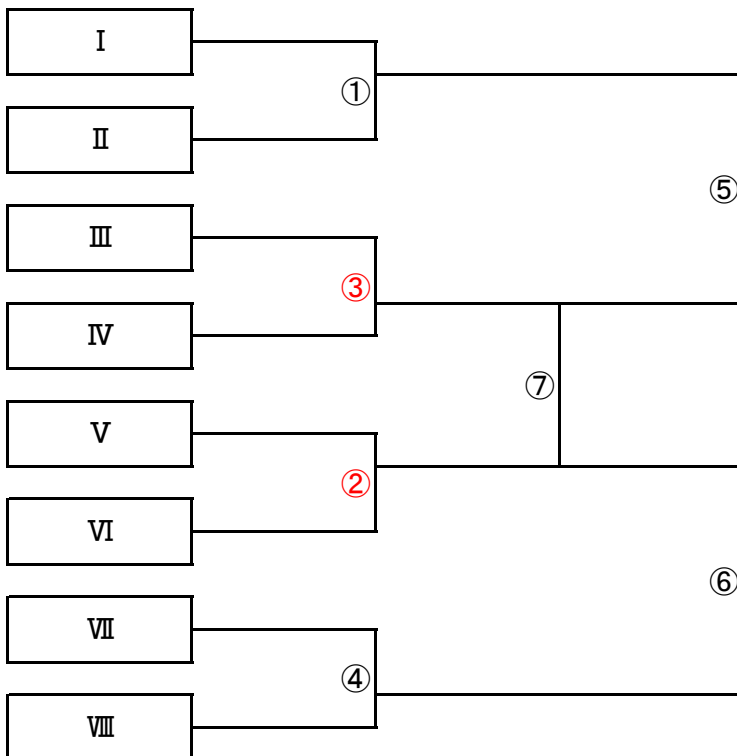

関西小学生大会南河内最終予選