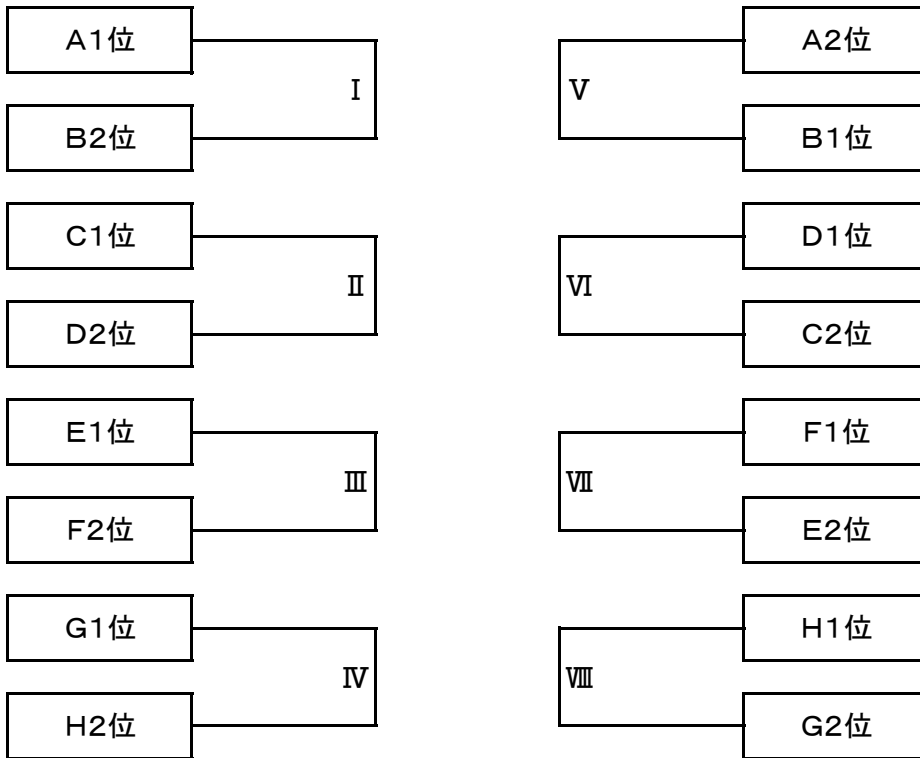

関西小学生大会南河内2次予選