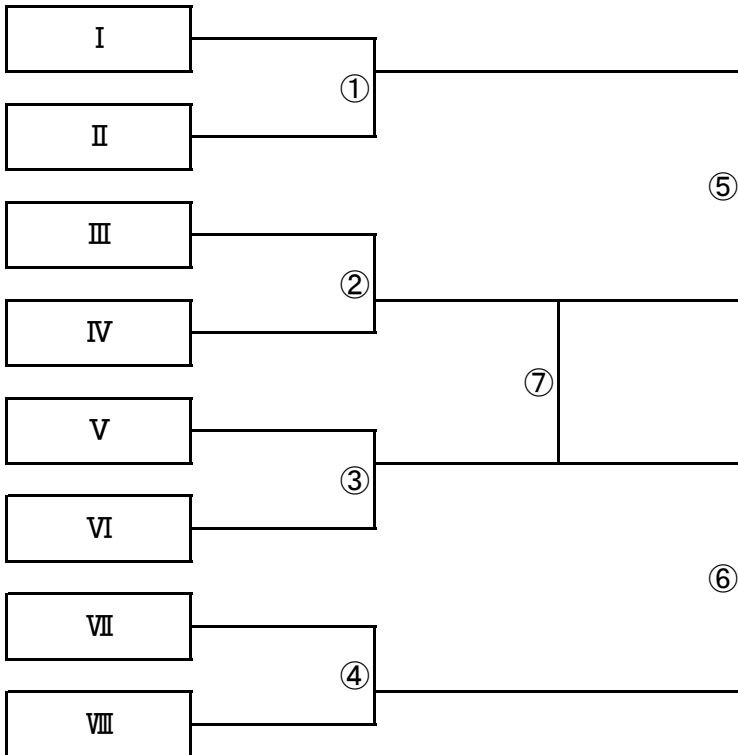

関西小学生大会南河内最終予選