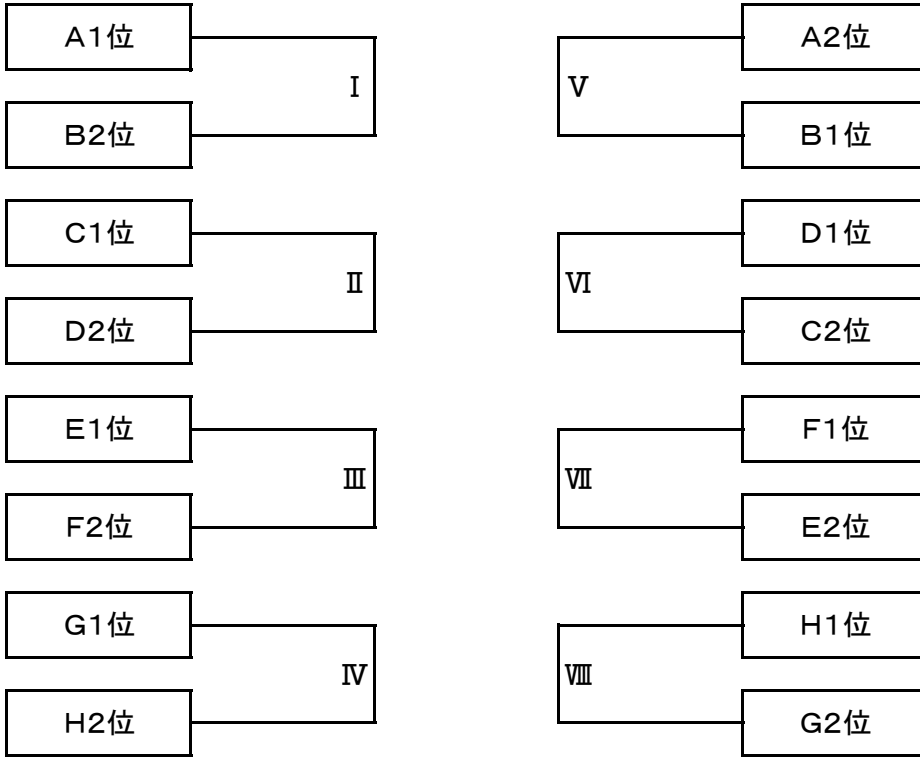

関西小学生大会南河内2次予選